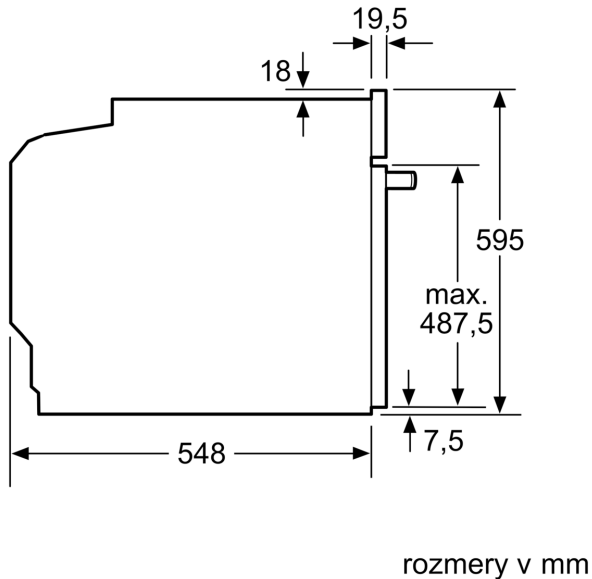

Séria 8, Zabudovateľná rúra na pečenie, 60 x 60 cm, čierna HBG6750B1