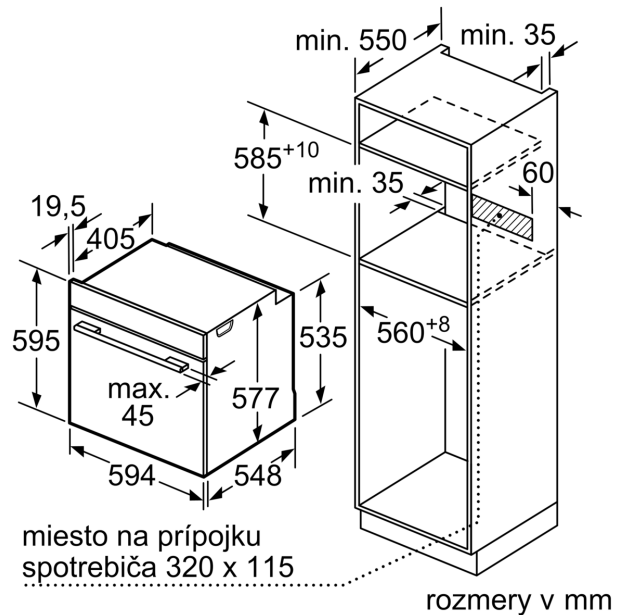

Séria 8, Zabudovateľná rúra na pečenie, 60 x 60 cm, čierna HBG6750B1