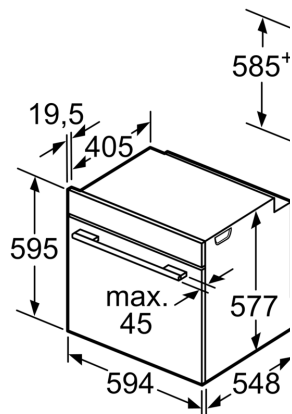

Séria 8, Zabudovateľná rúra na pečenie, 60 x 60 cm, antikoro HBG65NS1