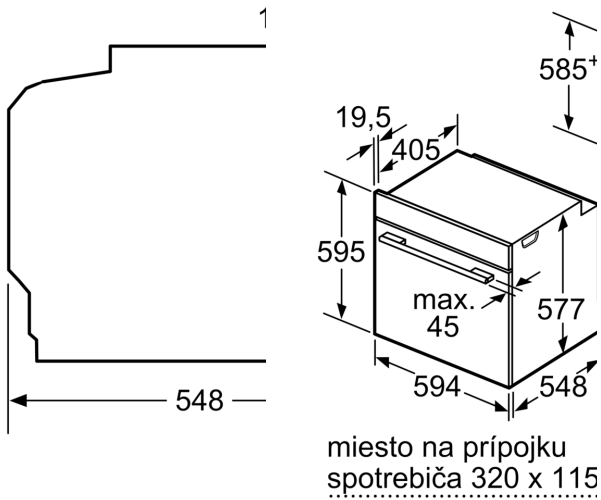

Séria 8, Zabudovateľná rúra na pečenie, 60 x 60 cm, antikoro HBG635NS1