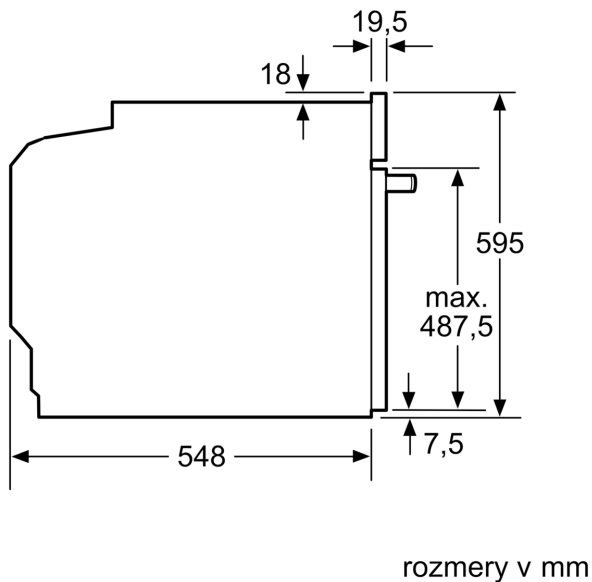

Séria 8, Zabudovateľná rúra na pečenie, 60 x 60 cm, antikoro HBG633TS1