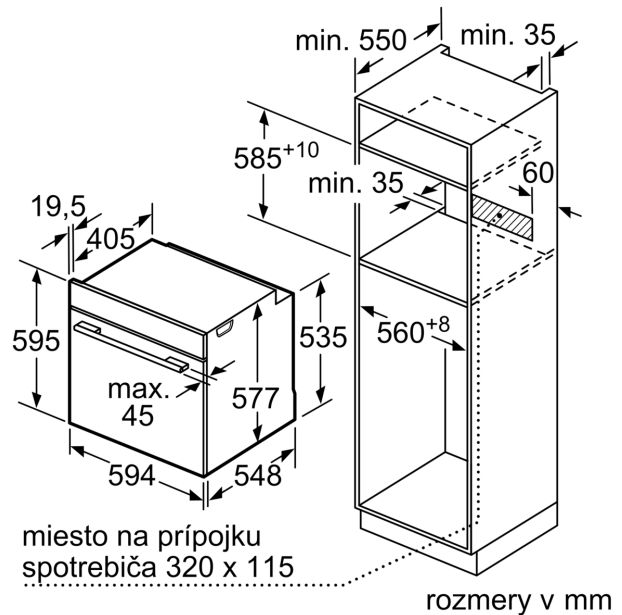

Séria 8, Zabudovateľná rúra na pečenie, 60 x 60 cm, antikoro HBG633TS1