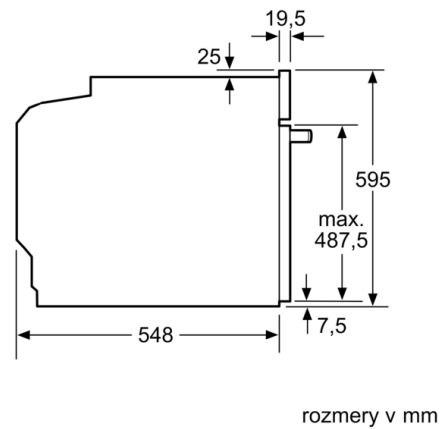

rozmery zabaleného spotrebiča : 675 x 690 x 660 mm

materiál ovládacieho panelu : Glass

materiál dverí : sklo

Hmotnosť netto : 35,585 kg

objem netto - rúra na pečenie 1 : 71 l

druhy ohrevu : Bottom heat, Conventional heat, Defrost,

Technické informácie

- dĺžka sieťového kábla: 120 cm
- napätie: 220 - 240 V
- celkový príkon elektro: 3.6 kW
- Trieda spotreby energie (podľa normy EU 65/2014): A
Spotreba energie na cyklus pri konvenčnom ohreve: 1.02 kWh (na stupnici triedy energetickej účinnosti od A+++ do D)
Spotreba energie na cyklus v režime cirkulácie vzduchu: 0.81 kWh
Počet priestorov na pečenie: 1
Zdroj tepla: elektrina
Objem priestoru na pečenie: 71 l

Rozmery a technické informácie

- rozmery spotrebica (V x Š x H): 595 mm x 594 mm x 548 mm
- rozmery niky (V x Š x H): 585 mm - 595 mm x 560 mm - 568 mm x 550 mm
- "Rozmery potrebné pre zabudovanie nájdete v inštalačných materiáloch."
- Odporúčame vám vybrať si doplnkové produkty v rámci radu SER6, aby bola zaručená optimálna dizajnová kombinácia všetkých vstavaných spotrebičov.

Serie | 6, Zabudovateľná rúra na pečenie, 60 x 60 cm, čierna
HBA5784B0

zabudovanie s varným panelom

Rozmery v mm