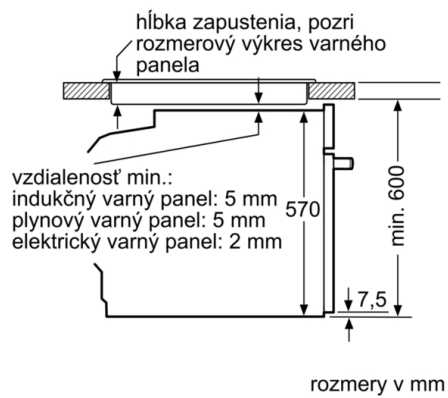

Technické informácie

- dĺžka sieťového kábla: 120 cm
- napätie: 220 - 240 V
- celkový príkon elektro: 3.6 kW
- Trieda spotreby energie (podľa normy EU 65/2014): A
Spotreba energie na cyklus pri konvenčnom ohreve: 1.02 kWh (na stupnici triedy energetickej účinnosti od A+++ do D)
Spotreba energie na cyklus v režime cirkulácie vzduchu: 0.81 kWh
Počet priestorov na pečenie: 1
Zdroj tepla: elektrina
Objem priestoru na pečenie: 71 l

Rozmery a technické informácie

- rozmery spotrebica (V x Š x H): 595 mm x 594 mm x 548 mm
- rozmery niky (V x Š x H): 585 mm - 595 mm x 560 mm - 568 mm x 550 mm
- "Rozmery potrebné pre zabudovanie nájdete v inštalačných materiáloch."
- Odporúčame vám vybrať si doplnkové produkty v rámci radu SER6, aby bola zaručená optimálna dizajnová kombinácia všetkých vstavaných spotrebičov.

Serie | 6, Zabudovateľná rúra na pečenie, 60 x 60 cm, čierna
HBA5784B0

zabudovanie s varným panelom

Rozmery v mm