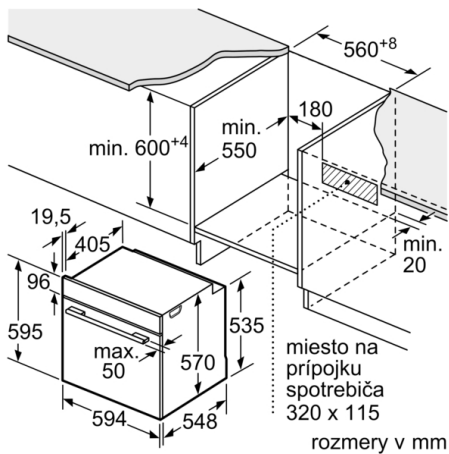

Serie | 6, Zabudovateľná rúra na pečenie, 60 x 60 cm, čierna
HBA5784B0