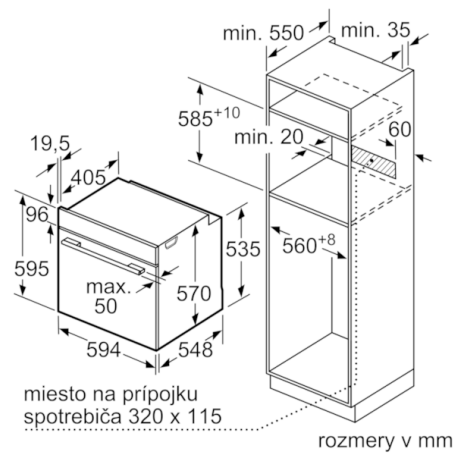

**Serie | 4, Zabudovateľná rúra na pečenie,
biela
HBA533BW0**