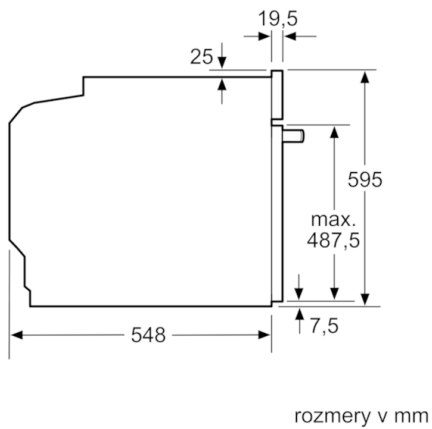

**Serie | 4, Zabudovateľná rúra na pečenie,
biela
HBA533BW0**