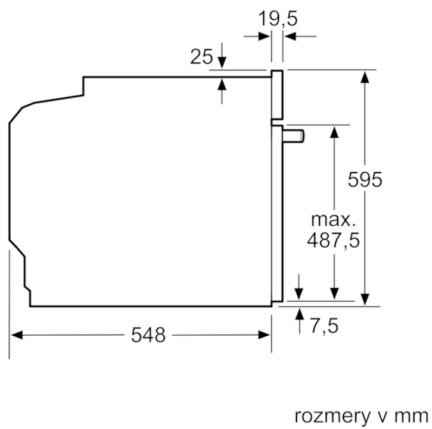

**Serie | 4, Zabudovateľná rúra na pečenie,
antikoro
HBA514ES0**