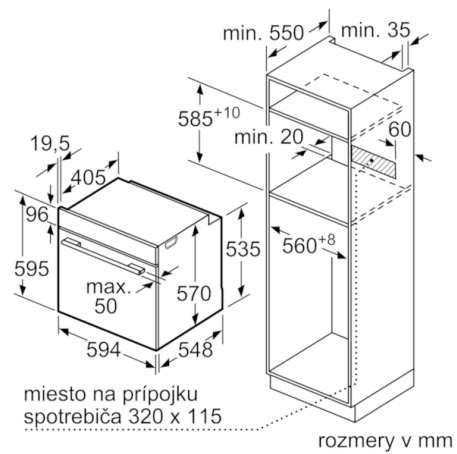

**Serie | 4, Zabudovateľná rúra na pečenie,
antikoro
HBA514ES0**