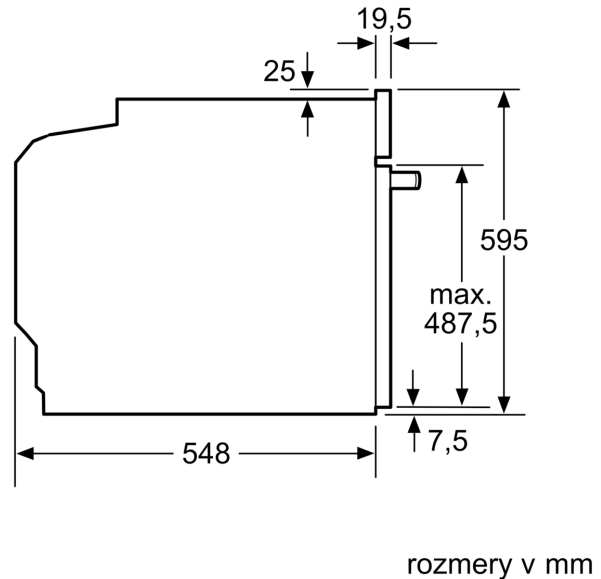

Konštrukcia: zabudovateľné
Integrovaný čistiaci systém: ...EcoClean Direct program, hydrolytické čistenie

Požadovaná veľkosť otvoru na inštaláciu (v x š x h):585-595 x 560-568 x 550 mm

Rozmery spotrebiča: 595 x 594 x 548 mm

Príslušenstvo

- rošt, smaltovaný hlboký plech

Bezpečnosť a životné prostredie

- detská poistka

Technické informácie

- dĺžka napájacieho kábla: 120 cm
- napätie: 220 - 240 V
- celkový príkon elektro: 3.4 kW
- trieda spotreby energie (podľa normy EU 65/2014): A
- spotreba energie na cyklus pri konvenčnom ohreve: 0.97 kWh (na stupnici triedy energetickej účinnosti od A+++ do D) spotreba energie na cyklus v režime cirkulácie vzduchu: 0.81 kWh
- počet priestorov na pečenie: 1 zdroj tepla: elektrina objem priestoru na pečenie: 71 l

Rozmery a technické informácie

- rozmery spotrebica (V x Š x H): 595 mm x 594 mm x 548 mm
- rozmery niky (V x Š x H): 585 mm - 595 mm x 560 mm - 568 mm x

Séria 4, Zabudovateľná rúra na pečenie, 60 x 60 cm, antikoro HBA334BS0

Rozmery v mm

A: 19,5 mm
B: Priestor pre pripojenie spotrebiča 320 x 115 mm

zabudovanie s varným panelom