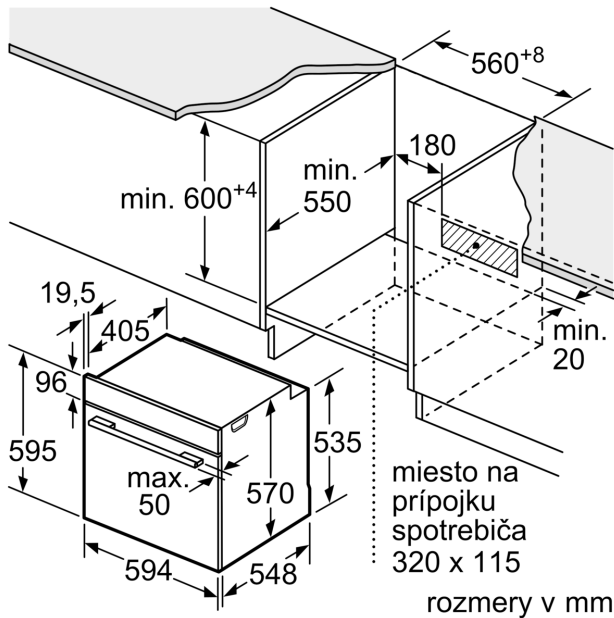

Konštrukcia: zabudovateľné
Integrovaný čistiaci systém: ...EcoClean Direct program, hydrolytické čistenie

Požadovaná veľkosť otvoru na inštaláciu (v x š x h):585-595 x 560-568 x 550 mm

Rozmery spotrebiča: 595 x 594 x 548 mm

Príslušenstvo

- rošt, smaltovaný hlboký plech

Bezpečnosť a životné prostredie

- detská poistka

Technické informácie

- dĺžka napájacieho kábla: 120 cm
- napätie: 220 - 240 V
- celkový príkon elektro: 3.4 kW
- trieda spotreby energie (podľa normy EU 65/2014): A
- spotreba energie na cyklus pri konvenčnom ohreve: 0.97 kWh (na stupnici triedy energetickej účinnosti od A+++ do D) spotreba energie na cyklus v režime cirkulácie vzduchu: 0.81 kWh
- počet priestorov na pečenie: 1 zdroj tepla: elektrina objem priestoru na pečenie: 71 l

Rozmery a technické informácie

- rozmery spotrebica (V x Š x H): 595 mm x 594 mm x 548 mm
- rozmery niky (V x Š x H): 585 mm - 595 mm x 560 mm - 568 mm x

Séria 4, Zabudovateľná rúra na pečenie, 60 x 60 cm, antikoro HBA334BS0

Rozmery v mm

A: 19,5 mm
B: Priestor pre pripojenie spotrebiča 320 x 115 mm

zabudovanie s varným panelom