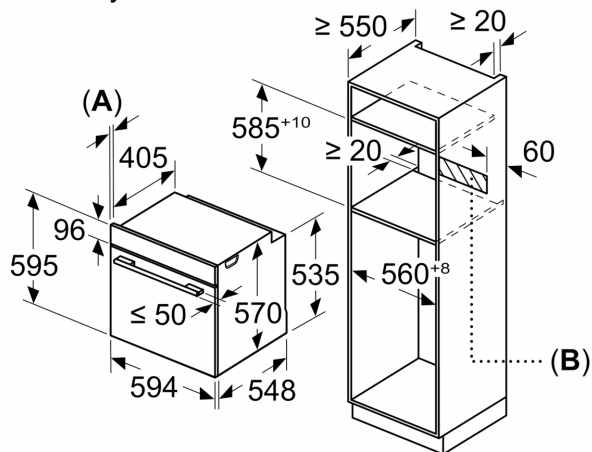

Príslušenstvo

- rošt, smaltovaný hlboký plech

Bezpečnosť a životné prostredie

- detská poistka

Technické informácie

- dĺžka napájacieho kábla: 120 cm
- napätie: 220 - 240 V
- celkový príkon elektro: 3.4 kW
- trieda spotreby energie (podľa normy EU 65/2014): A
- spotreba energie na cyklus pri konvenčnom ohreve: 0.97 kWh (na stupnici triedy energetickej účinnosti od A+++ do D) spotreba energie na cyklus v režime cirkulácie vzduchu: 0.81 kWh
- počet priestorov na pečenie: 1 zdroj tepla: elektrina objem priestoru na pečenie: 71 l

Rozmery a technické informácie

- rozmery spotrebica (V x Š x H): 595 mm x 594 mm x 548 mm
- rozmery niky (V x Š x H): 585 mm - 595 mm x 560 mm - 568 mm x

Séria 4, Zabudovateľná rúra na pečenie, 60 x 60 cm, antikoro HBA334BS0

Rozmery v mm

A: 19,5 mm
B: Priestor pre pripojenie spotrebiča 320 x 115 mm

zabudovanie s varným panelom