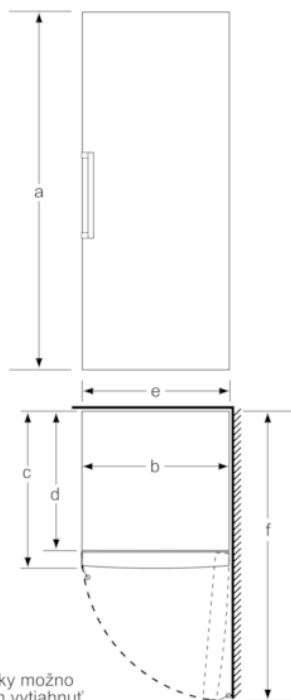

Serie | 4, Voľne stojaca mraznička, 191 x 70 cm, Biela GSN58VW30

	a	b	c	d	e	f
KSW36, GSD36	187					
KSV36, KSF36, GSN36, GSV36	186					
KSV33, GSN33, GSV33	176	60	65	58	60	119,5
KSV29, GSN29, GSV29	161					
GSV24	146					
GSN51	161					
GSN54	176	70	78	70	70	142
GSN58	191					

rozmery v cm

Zásuvky možno celkom vytiahnuť, keď sa spotrebič umiestni priamo k stene.