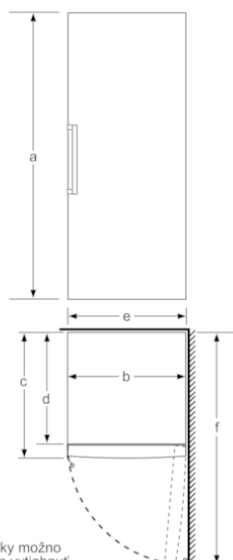

Serie | 6, Voľne stojaca mraznička, 176 x 70 cm, Biela GSN54AW42

	a	b	c	d	e	f
KSW36, GSD36	187					
KSV36, KSF36, GSN36, GSV36	186					
KSV33, GSN33, GSV33	176	60	65	58	60	119,5
KSV29, GSN29, GSV29	161					
GSV24	146					
GSN51	161					
GSN54	176	70	78	70	70	142
GSN58	191					

a výška
b šírka
c hĺbka pri zavretých dverkách bez úchyty a bez dištančného dielu
d hĺbka skrinky bez dištančného dielu
e šírka pri otvorených dverkách bez úchyty
f hĺbka pri otvorených dverkách bez úchyty a bez dištančného dielu

rozmery v cm

Zásuvky možno celkom vytiahnuť, keď sa spotrebič umiestni priamo k stene.