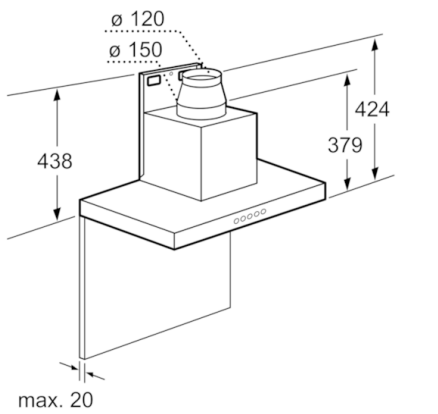

**Serie | 4, Nástenný odsávač pár, 90 cm, antikoro
DWB097A50**

Rozmery v mm