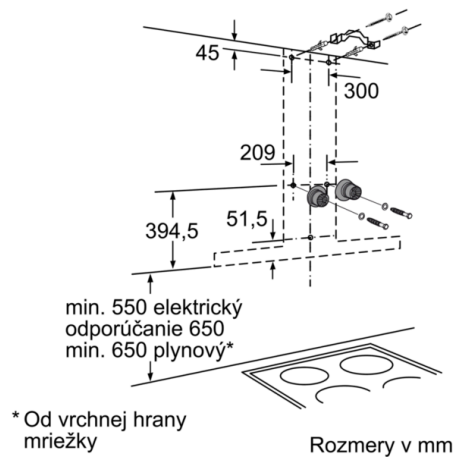

* Od vrchnej hrany mriežky

Rozmery v mm