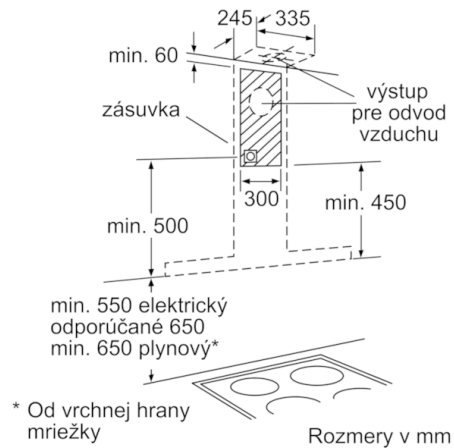

* Podľa nariadenia EU - 65/2014

**Serie | 4, Nástenný odsávač pár, 90 cm, antikoro
DWB097A50**

Rozmery v mm

* Od vrchnej hrany mriežky

Rozmery v mm

- (1) odvod vzduchu
- (2) cirkulácia
- (3) výstup vzduchu - pri odvode vzduchu namontovať otvorní dolu

Rozmery v mm

* Od vrchnej hrany mriežky

Rozmery v mm