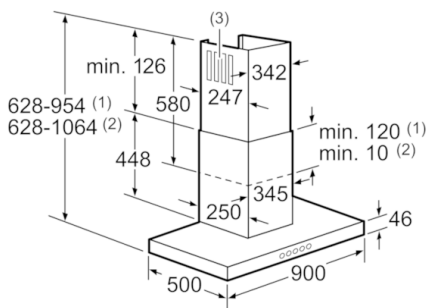

* Podľa nariadenia EU - 65/2014

**Serie | 4, Nástenný odsávač pár, 90 cm, antikoro
DWB097A50**

Rozmery v mm

* Od vrchnej hrany mriežky

Rozmery v mm

- (1) odvod vzduchu
- (2) cirkulácia
- (3) výstup vzduchu - pri odvode vzduchu namontovať otvorní dolu

Rozmery v mm

* Od vrchnej hrany mriežky

Rozmery v mm