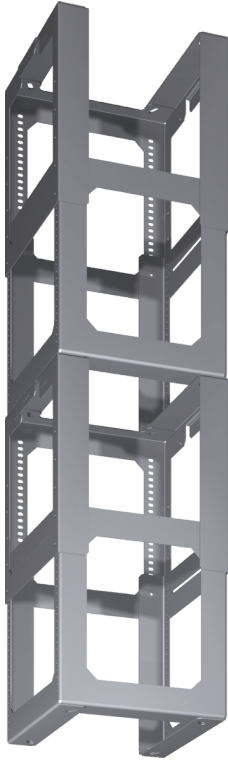

Príslušenstvo pre odsávače pár DHZ1252

- montážna sada (vnútorná konštrukcia) pre predĺženie komína ostrovčekových odsávačov pár
- pre výšku komína od 1100 - 1500 mm, celková výška spotrebiča závisí od konštrukcie (výšky korpusu)

Technické údaje

rozmery zabaleného spotrebiča: 610 x 330 x 335 mm
rozmery palety: 138.0 x 80.0 x 120.0
počet spotrebičov na palete: 12
Hmotnosť netto: 6.7 kg
hmotnosť brutto: 8.2 kg
EAN: 4242002510224

Príslušenstvo pre odsávače pár DHZ1252

Zvláštne príslušenstvo

- montážna sada (vnútorná konštrukcia) pre predĺženie komína ostrovčekových odsávačov pár
- pre výšku komína od 1100 - 1500 mm, celková výška spotrebiča závisí od konštrukcie (výšky korpusu)