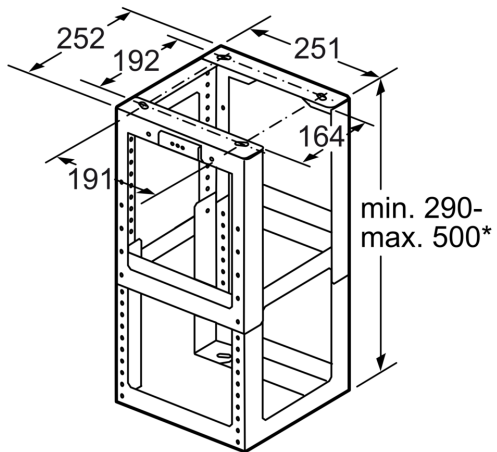

Príslušenstvo pre odsávače pár DHZ1250

- montážna sada (vnútorná konštrukcia) pre predĺženie komína ostrovčekových odsávačov pár
- pre výšku komína od 1100 - 1500 mm, celková výška spotrebiča závisí od konštrukcie (výšky korpusu)

Technické údaje

rozmery zabaleného spotrebiča:365 x 360 x 460 mm
rozmery palety: 100.0 x 80.0 x 120.0
počet spotrebičov na palete: 10
Hmotnosť netto:3.2 kg
hmotnosť brutto:4.6 kg
EAN: 4242002509105

4 242002 509105

Príslušenstvo pre odsávače pár DHZ1250

Zvláštne príslušenstvo

- montážna sada (vnútorná konštrukcia) pre predĺženie komína ostrovčekových odsávačov pár
- pre výšku komína od 1100 - 1500 mm, celková výška spotrebiča závisí od konštrukcie (výšky korpusu)

Príslušenstvo pre odsávače pár DHZ1250

* Výškové nastavenie
v odstupoch 20 mm

rozmery v mm