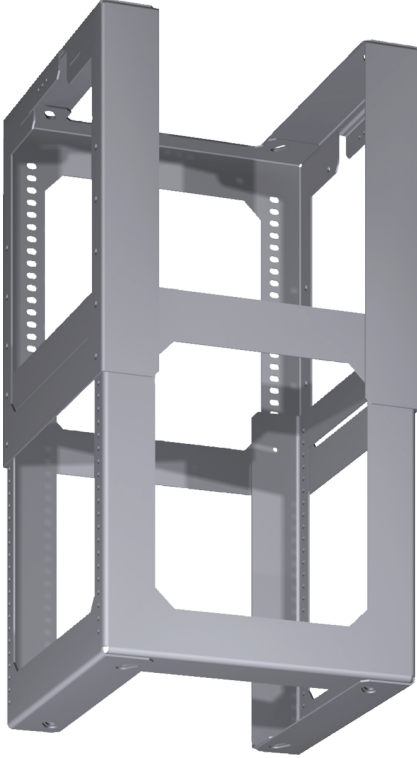

Príslušenstvo pre odsávače pár DHZ1250

- montážna sada (vnútorná konštrukcia) pre predĺženie komína ostrovčekových odsávačov pár
- pre výšku komína od 1100 - 1500 mm, celková výška spotrebiča závisí od konštrukcie (výšky korpusu)

Technické údaje

rozmery zabaleného spotrebiča:365 x 360 x 460 mm
rozmery palety: 100.0 x 80.0 x 120.0
počet spotrebičov na palete: 10
Hmotnosť netto:3.2 kg
hmotnosť brutto:4.6 kg
EAN: 4242002509105

4 242002 509105

Príslušenstvo pre odsávače pár DHZ1250

Zvláštne príslušenstvo

- montážna sada (vnútorná konštrukcia) pre predĺženie komína ostrovčekových odsávačov pár
- pre výšku komína od 1100 - 1500 mm, celková výška spotrebiča závisí od konštrukcie (výšky korpusu)

Príslušenstvo pre odsávače pár DHZ1250

* Výškové nastavenie
v odstupoch 20 mm

rozmery v mm