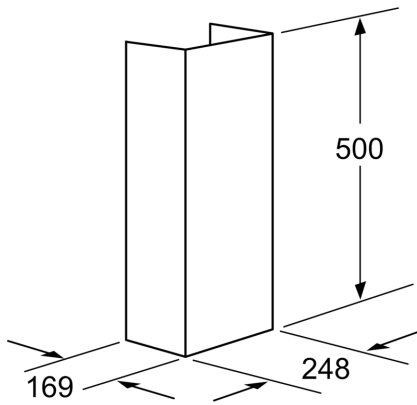

**Príslušenstvo pre odsávače pár, 500  
mm  
DHZ1224**

- antikoro
- teleskopické predĺženie, 500 mm, pre komínové odsávače pár
- celková výška komína môže byť predĺžená max. o 280 mm
- výška spotrebiča 962 - 1220 mm
- použiteľné pre prevádzku s odvetrávaním aj s cirkuláciou vzduchu

---

**Technické údaje**

rozmery zabaleného spotrebiča: .....455 x 335 x 690 mm  
rozmery palety: ..... 200.0 x 80.0 x 120.0  
počet spotrebičov na palete: ..... 12  
Hmotnosť netto: ..... 1.5 kg  
hmotnosť brutto: .....3.6 kg  
EAN: ..... 4242002503974

**Príslušenstvo pre odsávače pár, 500  
mm  
DHZ1224**

Rozmery v mm

Rozmery v mm