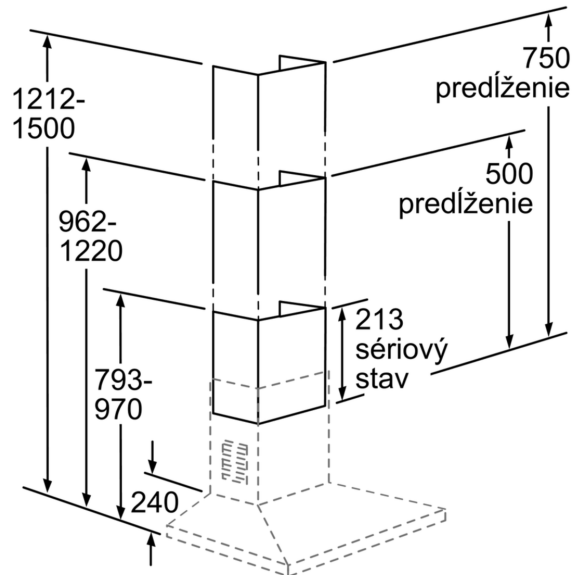

**Príslušenstvo pre odsávače pár, 500  
mm  
DHZ1224**

- antikoro
- teleskopické predĺženie, 500 mm, pre komínové odsávače pár
- celková výška komína môže byť predĺžená max. o 280 mm
- výška spotrebiča 962 - 1220 mm
- použiteľné pre prevádzku s odvetrávaním aj s cirkuláciou vzduchu

---

**Technické údaje**

rozmery zabaleného spotrebiča: .....455 x 335 x 690 mm  
rozmery palety: ..... 200.0 x 80.0 x 120.0  
počet spotrebičov na palete: ..... 12  
Hmotnosť netto: ..... 1.5 kg  
hmotnosť brutto: .....3.6 kg  
EAN: ..... 4242002503974

## **Príslušenstvo pre odsávače pár, 500 mm DHZ1224**

---

**Príslušenstvo pre odsávače pár, 500  
mm  
DHZ1224**

Rozmery v mm

Rozmery v mm