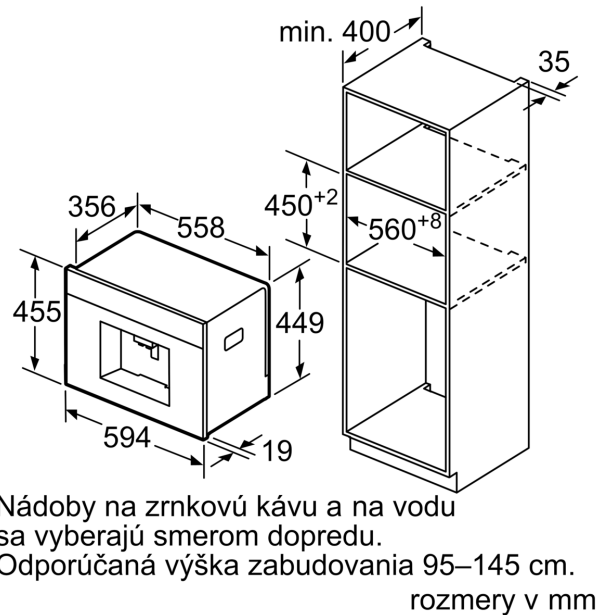

**Séria 8, Zabudovateľný plne
automatický kávovar, antikoro
CTL636ES6**

Nádoby na zrnkovú kávu a na vodu sa vyberajú smerom dopredu.
Odporúčaná výška zabudovania 95–145 cm.

rozmery v mm

zabudovanie do rohu vľavo