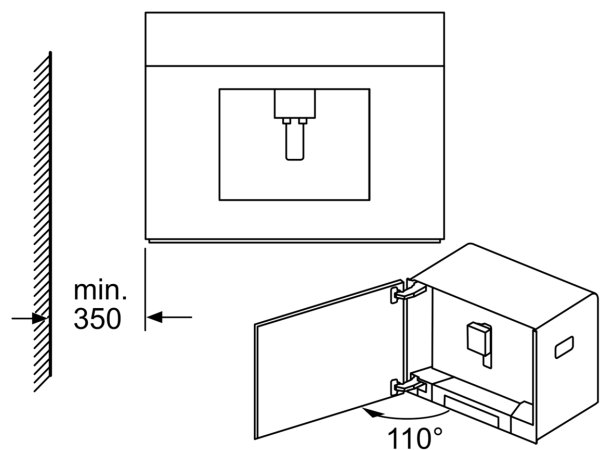

test

**Séria 8, Zabudovateľný plne
automatický kávovar, antikoro
CTL636ES6**

Nádoby na zrnkovú kávu a na vodu sa vyberajú smerom dopredu.
Odporúčaná výška zabudovania 95–145 cm.

rozmery v mm

zabudovanie do rohu vľavo

Pri použití 92° obmedzovača závesu (č. náhr. dielu 00636455) je minimálna vzdialenosť od steny len 100 mm.

rozmery v mm