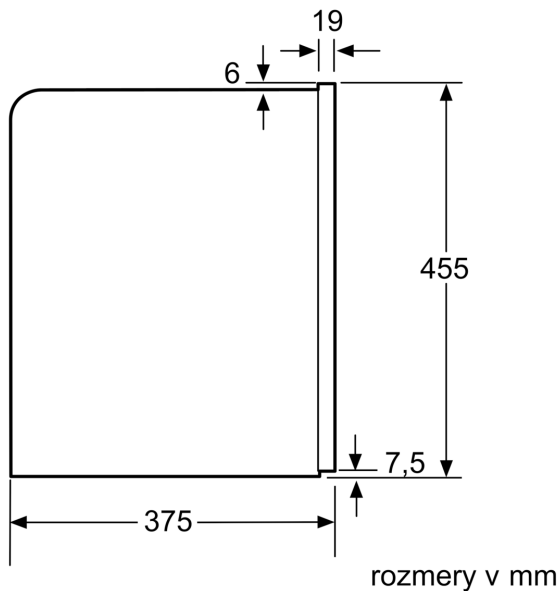

**Séria 8, Zabudovateľný plne
automatický kávovar, antikoro
CTL636ES6**

Nádoby na zrnkovú kávu a na vodu sa vyberajú smerom dopredu.
Odporúčaná výška zabudovania 95–145 cm.

rozmery v mm

zabudovanie do rohu vľavo