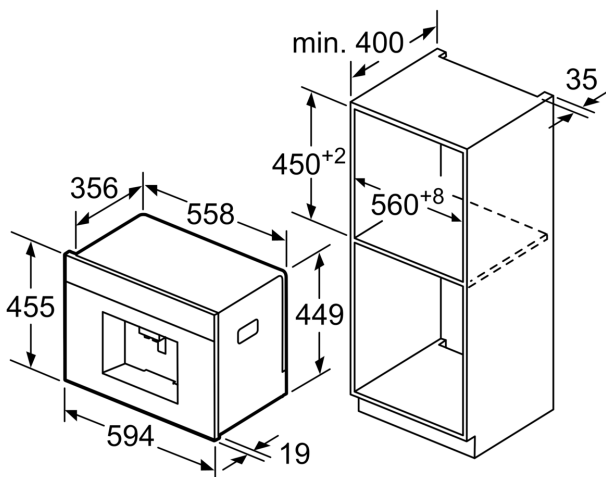

**Séria 8, Zabudovateľný plne
automatický kávovar, antikoro
CTL636ES6**

Nádoby na zrnkovú kávu a na vodu sa vyberajú smerom dopredu.
Odporúčaná výška zabudovania 95–145 cm.

rozmery v mm

zabudovanie do rohu vľavo