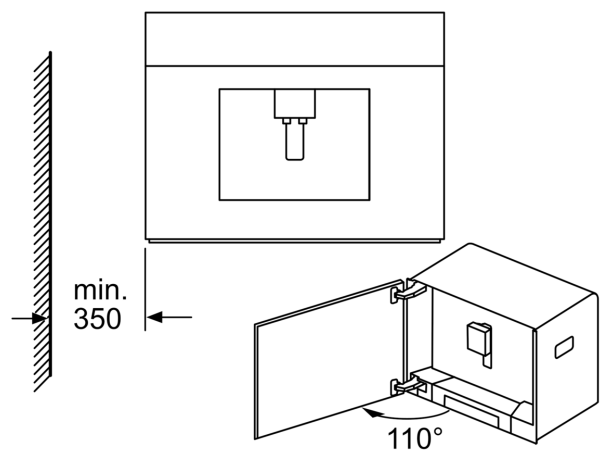

Pri použití 92° obmedzovača závesu (č. náhr. dielu 00636455) je minimálna vzdialenosť od steny len 100 mm.
rozmery v mm