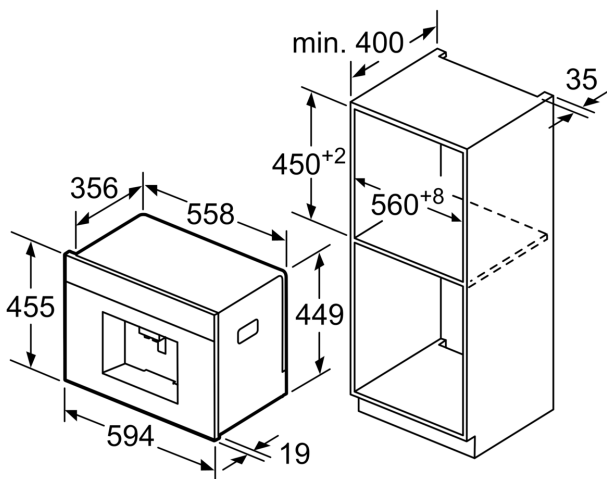

**Séria 8, Zabudovateľný plne
automatický kávovar, antikoro
CTL636ES1**

Nádoby na zrnkovú kávu a na vodu sa vyberajú smerom dopredu.
Odporúčaná výška zabudovania 95–145 cm.
rozmery v mm

zabudovanie do rohu vľavo