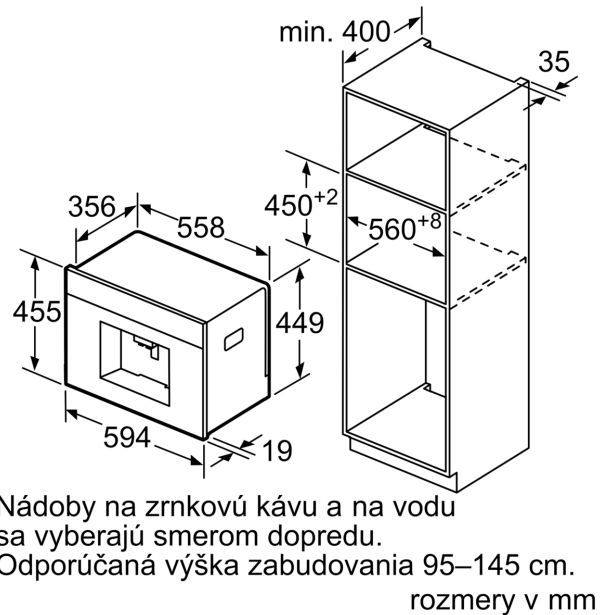

**Séria 8, Zabudovateľný plne
automatický kávovar, antikoro
CTL636ES1**

Nádoby na zrnkovú kávu a na vodu sa vyberajú smerom dopredu.
Odporúčaná výška zabudovania 95–145 cm.
rozmery v mm

zabudovanie do rohu vľavo