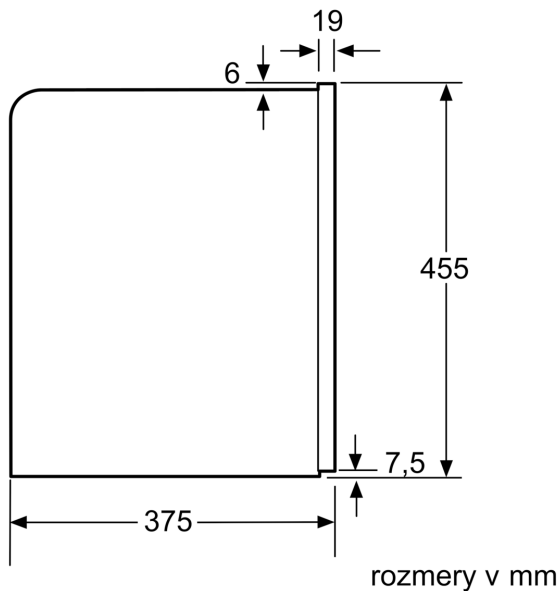

**Séria 8, Zabudovateľný plne
automatický kávovar, antikoro
CTL636ES1**

Nádoby na zrnkovú kávu a na vodu sa vyberajú smerom dopredu.
Odporúčaná výška zabudovania 95–145 cm.
rozmery v mm

zabudovanie do rohu vľavo