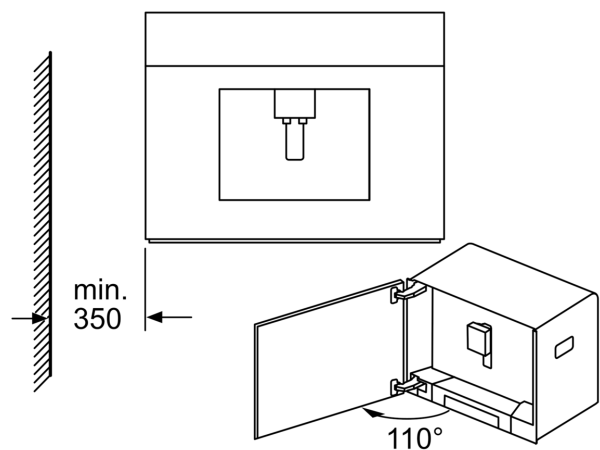

**Séria 8, Zabudovateľný plne
automatický kávovar, čierna
CTL636EB6**

Nádoby na zrnkovú kávu a na vodu sa vyberajú smerom dopredu.
Odporúčaná výška zabudovania 95–145 cm.

rozmery v mm

zabudovanie do rohu vľavo

Pri použití 92° obmedzovača závesu (č. náhr. dielu 00636455) je minimálna vzdialenosť od steny len 100 mm.

rozmery v mm