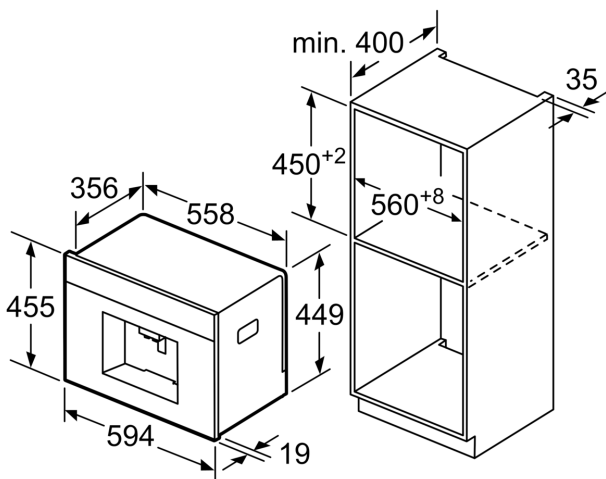

**Séria 8, Zabudovateľný plne
automatický kávovar, čierna
CTL636EB6**

Nádoby na zrnkovú kávu a na vodu sa vyberajú smerom dopredu.
Odporúčaná výška zabudovania 95–145 cm.

rozmery v mm

zabudovanie do rohu vľavo