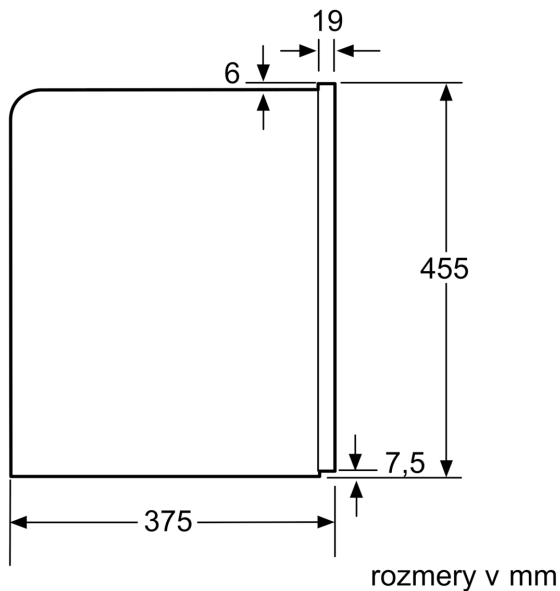

**Séria 8, Zabudovateľný plne
automatický kávovar, čierna
CTL636EB6**

Nádoby na zrnkovú kávu a na vodu sa vyberajú smerom dopredu.
Odporúčaná výška zabudovania 95–145 cm.

rozmery v mm

zabudovanie do rohu vľavo