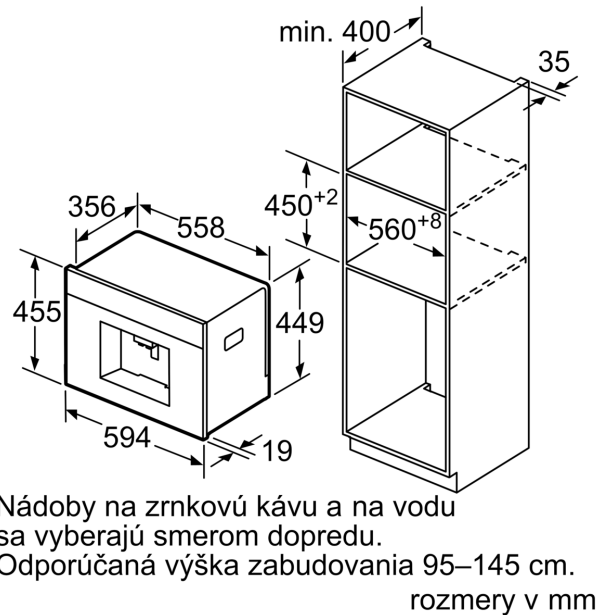

**Séria 8, Zabudovateľný plne
automatický kávovar, čierna
CTL636EB6**

Nádoby na zrnkovú kávu a na vodu sa vyberajú smerom dopredu.
Odporúčaná výška zabudovania 95–145 cm.

rozmery v mm

zabudovanie do rohu vľavo