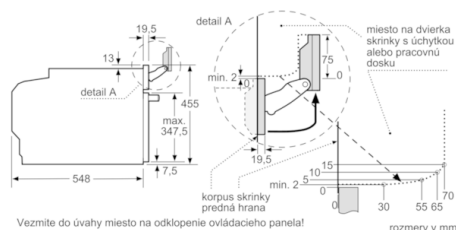

Serie | 8, Zabudovateľná kompaktná parná rúra, biela CSG656RW1