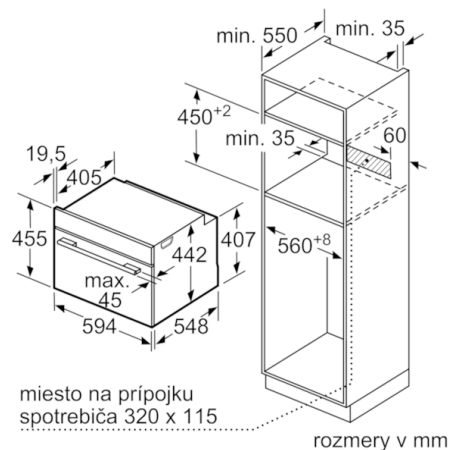

Serie | 8, Zabudovateľná kompaktná parná rúra, biela CSG656RW1