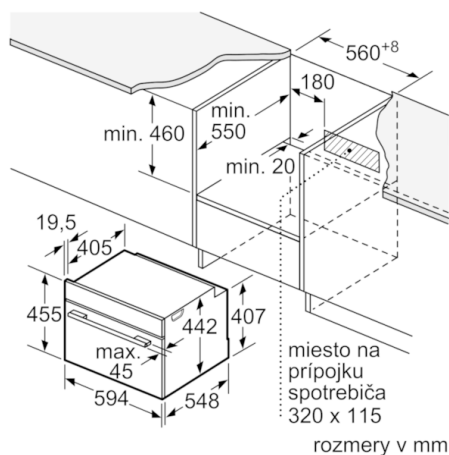

Serie | 8, Zabudovateľná kompaktná parná rúra, biela CSG656RW1