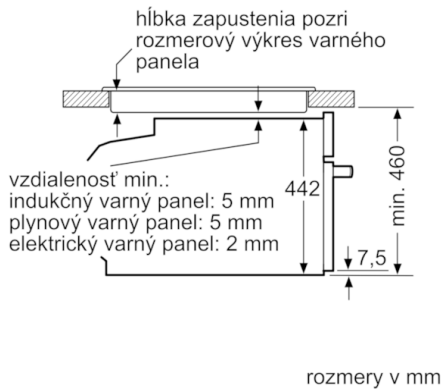

Serie | 8, Zabudovateľná kompaktná parná rúra, antikoro CSG656RS1

zabudovanie s varným panelom