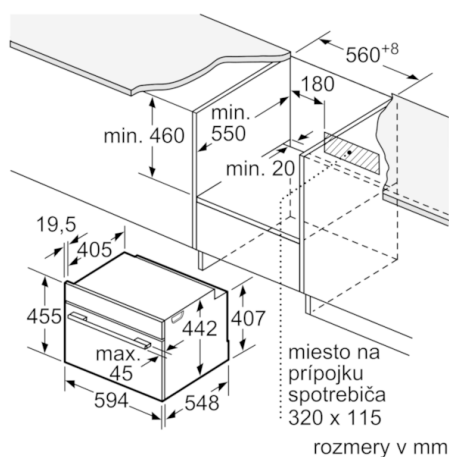

Serie | 8, Zabudovateľná kompaktná parná rúra, čierna CSG656RB1