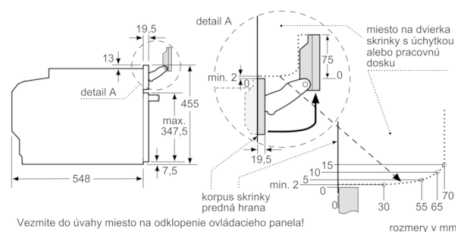

Serie | 8, Zabudovateľná kompaktná parná rúra, čierna CSG656RB1