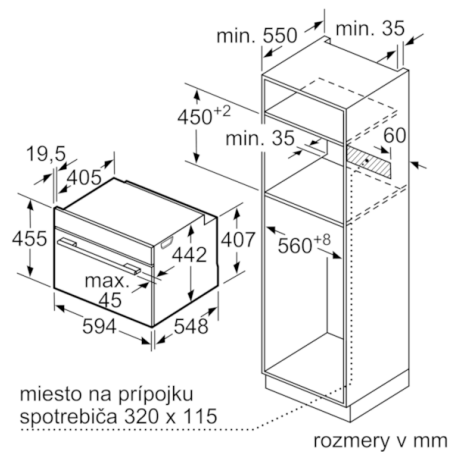

Serie | 8, Zabudovateľná kompaktná parná rúra, čierna CSG656RB1