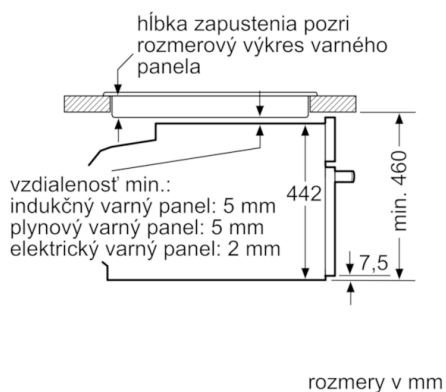

zabudovanie s varným panelom

Pokiaľ je kompaktný spotrebič zabudovaný pod varným panelom, musí byť dodržaná nasledujúca hrúbka pracovnej dosky (prip. vrátane nosnej konštrukcie).

Typ varného panela	min. hrúbka pracovnej dosky	
	nasadený	v rovine
indukčný varný panel	42 mm	43 mm
celoplošný indukčný varný panel	52 mm	53 mm
plynový varný panel	32 mm	43 mm
elektrický varný panel	32 mm	35 mm