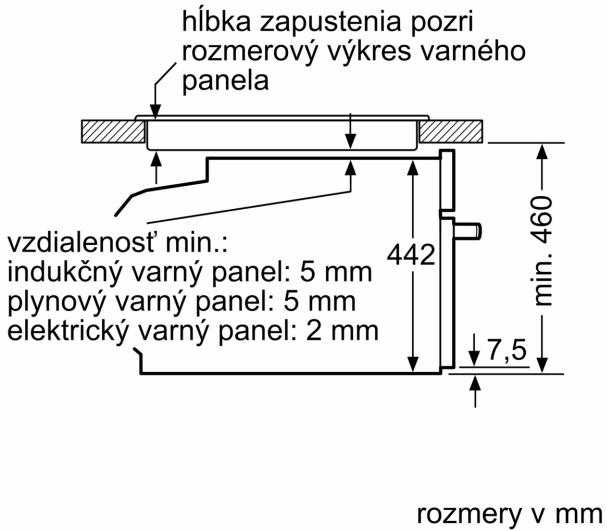

zabudovanie s varným panelom

Pokiaľ je kompaktný spotrebič zabudovaný pod varným panelom, musí byť dodržaná nasledujúca hrúbka pracovnej dosky (príp. vrátane nosnej konštrukcie).

Typ varného panela

min. hrúbka pracovnej dosky

Typ varného panela	min. hrúbka pracovnej dosky	
	nasadený	v rovine
indukčný varný panel	42 mm	43 mm
celoplošný indukčný varný panel	52 mm	53 mm
plynový varný panel	32 mm	43 mm
elektrický varný panel	32 mm	35 mm