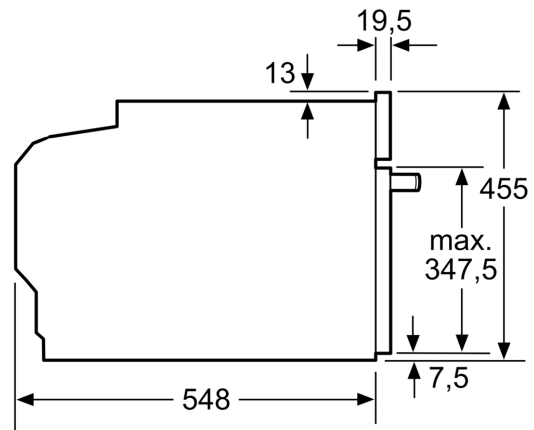

**Séria 8, Kompaktná zabudovateľná
rúra s mikrovlnami, 60 x 45 cm,
čierna
CMG778NB1**

Rozmery v mm

A: 19,5 mm

B: Priestor pre pripojenie spotrebiča
320 x 115 mm

C: Vetrание v podstavci ≥ 200 cm²

Montáž dvoch spotrebičov nad sebou

Výmena vzduchu

A: Otvor na prívod vzduchu ≥ 200 cm²