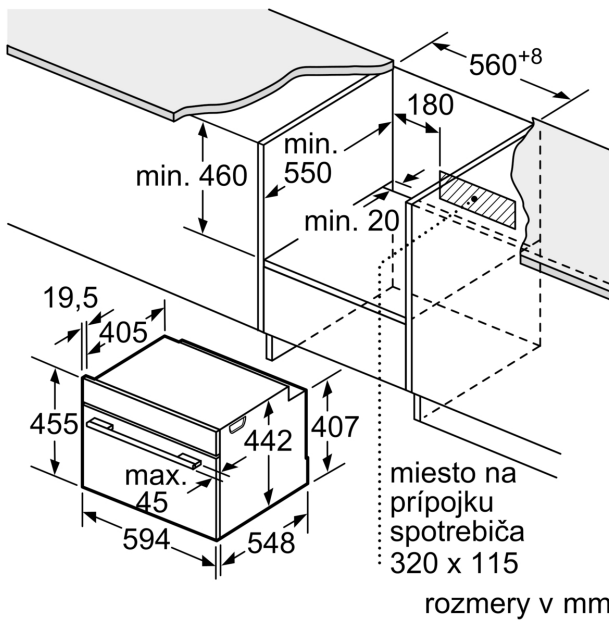

Technické informácie

- dĺžka napájacieho kábla: 150 cm
- napätie: 220 - 240 V
- celkový príkon elektro: 3.6 kW

Rozmery a technické informácie

- rozmery spotrebica (V x Š x H): 455 mm x 594 mm x 548 mm
- rozmery niky (V x Š x H): 450 mm - 455 mm x 560 mm - 568 mm x 550 mm
- "Rozmery potrebné pre zabudovanie nájdete v inštalračných materiáloch."

**Séria 8, Kompaktná zabudovateľná
rúra s mikrovlnami, 60 x 45 cm,
čierna
CMG778NB1**

Rozmery v mm

A: 19,5 mm

B: Priestor pre pripojenie spotrebiča
320 x 115 mm

C: Vetrание v podstavci ≥ 200 cm²

Montáž dvoch spotrebičov nad sebou

Výmena vzduchu

A: Otvor na prívod vzduchu ≥ 200 cm²

zabudovanie s varným panelom

Pokiaľ je kompaktný spotrebič zabudovaný pod varným panelom, musí byť dodržaná nasledujúca hrúbka pracovnej dosky (príp. vrátane nosnej konštrukcie).