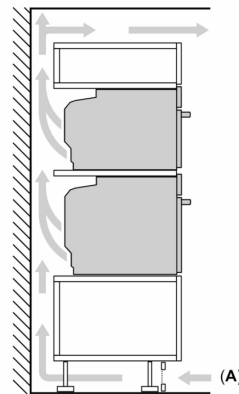

Technické informácie

- dĺžka napájacieho kábla: 150 cm
- napätie: 220 - 240 V
- celkový príkon elektro: 3.6 kW

Rozmery a technické informácie

- rozmery spotrebica (V x Š x H): 455 mm x 594 mm x 548 mm
- rozmery niky (V x Š x H): 450 mm - 455 mm x 560 mm - 568 mm x 550 mm
- "Rozmery potrebné pre zabudovanie nájdete v inštalračných materiáloch."

**Séria 8, Kompaktná zabudovateľná
rúra s mikrovlnami, 60 x 45 cm,
čierna
CMG778NB1**

Rozmery v mm

A: 19,5 mm

B: Priestor pre pripojenie spotrebiča
320 x 115 mm

C: Vetrание v podstavci ≥ 200 cm²

Montáž dvoch spotrebičov nad sebou

Výmena vzduchu

A: Otvor na prívod vzduchu ≥ 200 cm²

zabudovanie s varným panelom

Pokiaľ je kompaktný spotrebič zabudovaný pod varným panelom, musí byť dodržaná nasledujúca hrúbka pracovnej dosky (príp. vrátane nosnej konštrukcie).