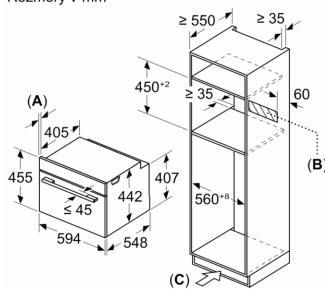

Technické informácie

- dĺžka napájacieho kábla: 150 cm
- napätie: 220 - 240 V
- celkový príkon elektro: 3.6 kW

Rozmery a technické informácie

- rozmery spotrebica (V x Š x H): 455 mm x 594 mm x 548 mm
- rozmery niky (V x Š x H): 450 mm - 455 mm x 560 mm - 568 mm x 550 mm
- "Rozmery potrebné pre zabudovanie nájdete v inštalračných materiáloch."

**Séria 8, Kompaktná zabudovateľná
rúra s mikrovlnami, 60 x 45 cm,
čierna
CMG778NB1**

Rozmery v mm

A: 19,5 mm

B: Priestor pre pripojenie spotrebiča
320 x 115 mm

C: Vetrание v podstavci ≥ 200 cm²

Montáž dvoch spotrebičov nad sebou