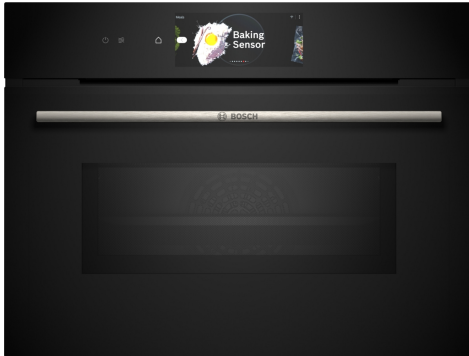

**Séria 8, Kompaktná zabudovateľná rúra s mikrovlnami, 60 x 45 cm, čierna
CMG778NB1**

Vstavaná mikrovlnná rúra s digitálnym ovládacím prstencom a dotykovým TFT displejom. Funkcia Assist pre jedlá: automatická príprava pokrmov, PerfectRoast Plus, PerfectBake Plus, Home Connect pre ovládanie prostredníctvom aplikácie.

- **Digitálny ovládací prsteneč:** jednoduchý a inovatívny spôsob výberu nastavení rúry.
- **TFT Touch Display Pro:** ovládanie pomocou inovatívneho digitálneho ovládacieho prstenca a TFT dotykového displeja.
- **Automatické vypnutie:** automatické vypnutie po dovarení.
- **Senzor na pečenie PerfectBake Plus:** reguluje nastavenia a upozorní vás, kedy vybrať jedlo z rúry.
- **Teplotná sonda PerfectRoast Plus:** odteraz budete vždy s presnosťou vedieť, kedy je vaše pečené mäso hotové.

Séria 8, Kompaktná zabudovateľná rúra s mikrovlnami, 60 x 45 cm, čierna CMG778NB1

Vstavaná mikrovlnná rúra s digitálnym ovládacím prstencom a dotykovým TFT displejom. Funkcia Assist pre jedlá: automatická príprava pokrmov, PerfectRoast Plus, PerfectBake Plus, Home Connect pre ovládanie prostredníctvom aplikácie.