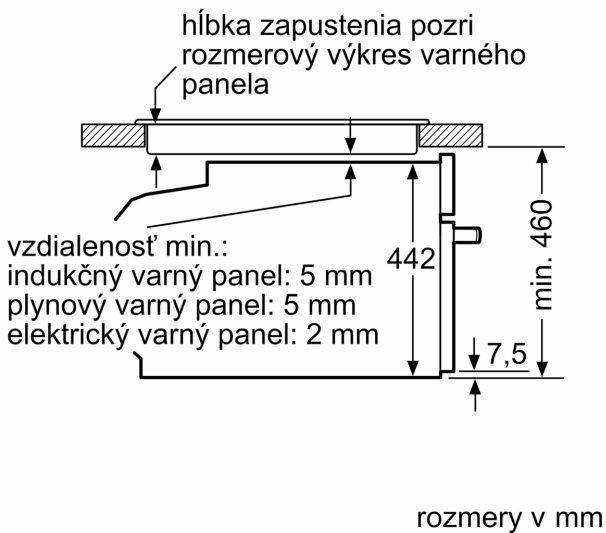

zabudovanie s varným panelom

Pokiaľ je kompaktný spotrebič zabudovaný pod varným panelom, musí byť dodržaná nasledujúca hrúbka pracovnej dosky (prip. vrátane nosnej konštrukcie).

Typ varného panela	min. hrúbka pracovnej dosky	
	nasadený	v rovine
indukčný varný panel	42 mm	43 mm
celoplošný indukčný varný panel	52 mm	53 mm
plynový varný panel	32 mm	43 mm
elektrický varný panel	32 mm	35 mm