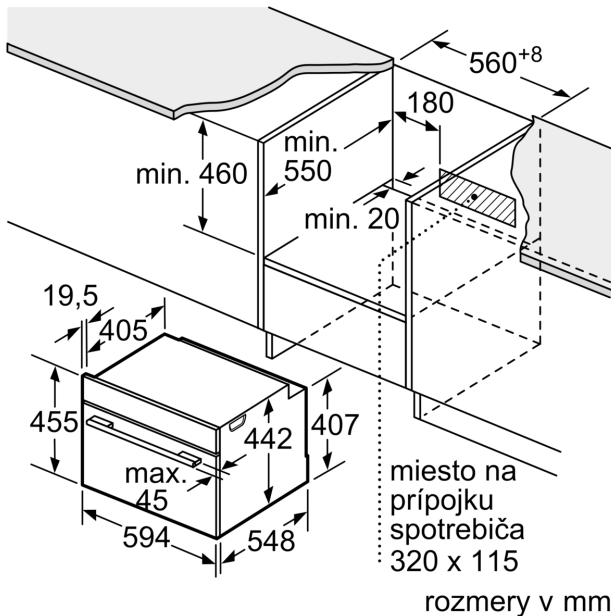

Séria 8, Kompaktná zabudovateľná rúra s mikrovlnami, 60 x 45 cm, antikoro CMG633BS1