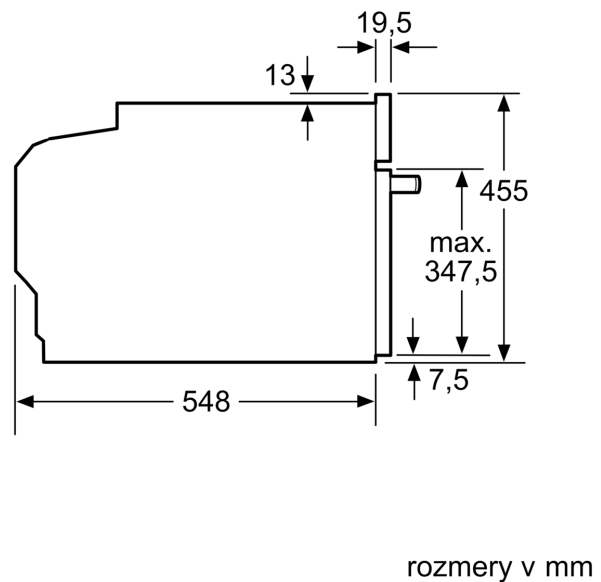

Séria 8, Kompaktná zabudovateľná rúra s mikrovlnami, 60 x 45 cm, antikoro CMG633BS1