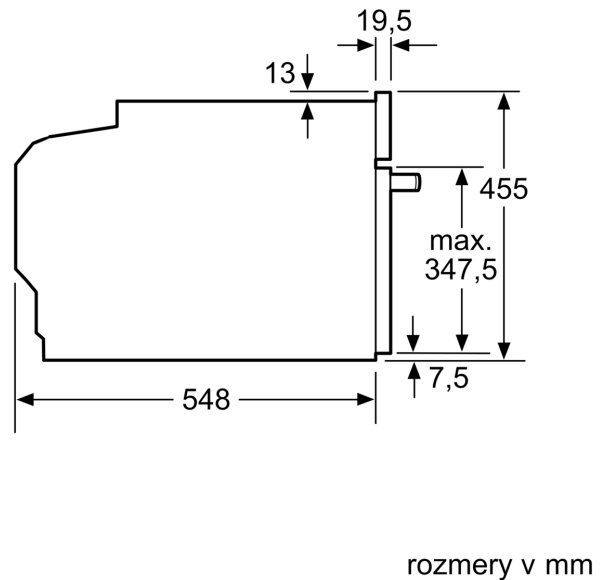

**Séria 8, Kompaktná zabudovateľná
rúra s mikrovlnami, 60 x 45 cm,
čierna
CMG633BB1**