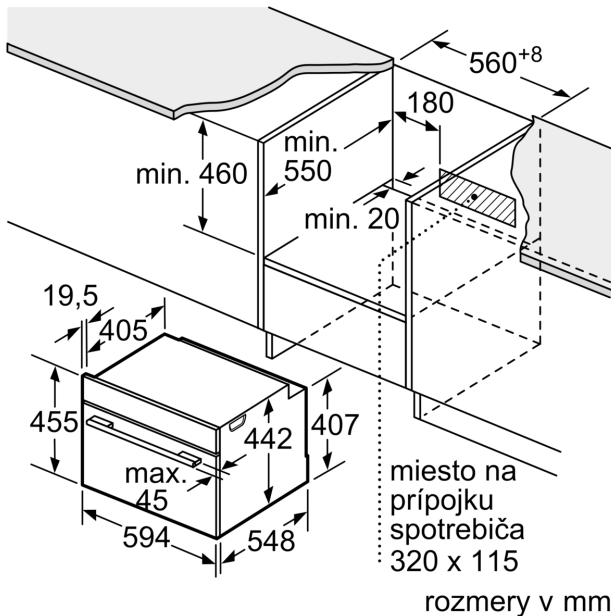

**Séria 8, Kompaktná zabudovateľná
rúra s mikrovlnami, 60 x 45 cm,
čierna
CMG633BB1**