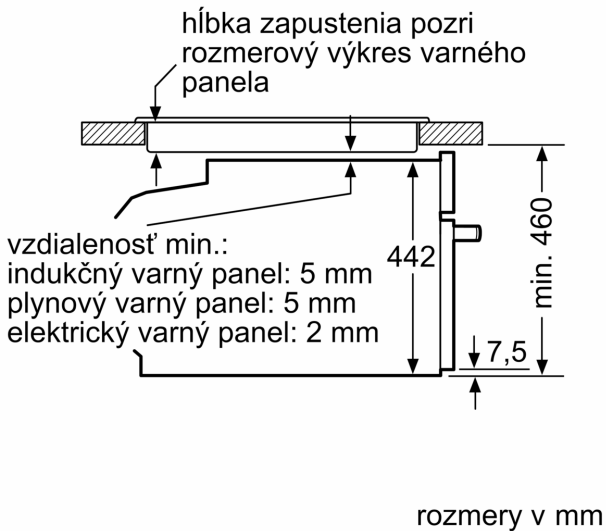

zabudovanie s varným panelom

Pokiaľ je kompaktný spotrebič zabudovaný pod varným panelom, musí byť dodržaná nasledujúca hrúbka pracovnej dosky (prip. vrátane nosnej konštrukcie).

Typ varného panela	min. hrúbka pracovnej dosky	
	nasadený	v rovine
indukčný varný panel	42 mm	43 mm
celoplošný indukčný varný panel	52 mm	53 mm
plynový varný panel	32 mm	43 mm
elektrický varný panel	32 mm	35 mm