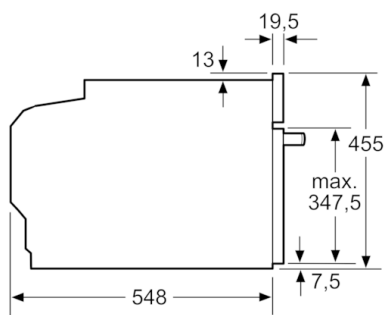

Technické údaje

farba/materiál prednej steny :	antikoro
Konštrukcia :	Zabudovateľné
Rožmery niky (mm) :	450-455 x 560-568 x 550
rožmery zabaleného spotrebiča (mm) :	520 x 650 x 710
materiál ovládacieho panelu :	Stainless steel
materiál dverí :	sklo
Hmotnosť netto (kg) :	24,523
aprobačné certifikáty :	CE, VDE
Dĺžka prívodného kábla (cm) :	150
EAN :	4242002789132
príkonnosť (W) :	1750
istenie (A) :	10
napätie (V) :	220-240
frekvencia (Hz) :	60; 50
typ zástrčky :	Gardy zástrčka s uzemnením
aprobačné certifikáty :	CE, VDE

Rozmery a technické informácie

- dĺžka sieťového kábla: 150 cm
- napätie: 220 - 240 V
- celkový príkon elektro: 1.75 kW
- rozmery spotrebica (V x Š x H): 455 mm x 594 mm x 548 mm
- "Rozmery potrebné pre zabudovanie nájdete v inštalačných materiáloch."

Serie | 8, Zabudovateľná parná rúra, 60 x 45 cm, antikoro CDG634BS1

zabudovanie s varným panelom

rozmery v mm

Pokiaľ je kompaktný spotrebič zabudovaný pod varným panelom, musí byť dodržaná nasledujúca hrúbka pracovnej dosky (príp. vrátane nosnej konštrukcie).

rozmery v mm

rozmery v mm