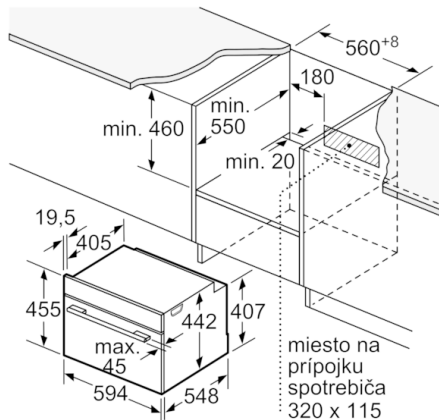

Technické údaje

farba/materiál prednej steny :	antikoro
Konštrukcia :	Zabudovateľné
Rožmery niky (mm) :	450-455 x 560-568 x 550
rožmery zabaleného spotrebiča (mm) :	520 x 650 x 710
materiál ovládacieho panelu :	Stainless steel
materiál dverí :	sklo
Hmotnosť netto (kg) :	24,523
aprobačné certifikáty :	CE, VDE
Dĺžka prívodného kábla (cm) :	150
EAN :	4242002789132
príkonnosť (W) :	1750
istenie (A) :	10
napätie (V) :	220-240
frekvencia (Hz) :	60; 50
typ zástrčky :	Gardy zástrčka s uzemnením
aprobačné certifikáty :	CE, VDE

Rozmery a technické informácie

- dĺžka sieťového kábla: 150 cm
- napätie: 220 - 240 V
- celkový príkon elektro: 1.75 kW
- rozmery spotrebica (V x Š x H): 455 mm x 594 mm x 548 mm
- "Rozmery potrebné pre zabudovanie nájdete v inštalačných materiáloch."

Serie | 8, Zabudovateľná parná rúra, 60 x 45 cm, antikoro CDG634BS1

zabudovanie s varným panelom

rozmery v mm

Pokiaľ je kompaktný spotrebič zabudovaný pod varným panelom, musí byť dodržaná nasledujúca hrúbka pracovnej dosky (príp. vrátane nosnej konštrukcie).

rozmery v mm

rozmery v mm