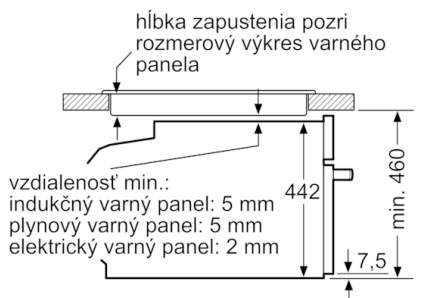

Serie | 8, Zabudovateľná parná rúra, 60 x 45 cm, antikoro CDG634BS1

zabudovanie s varným panelom

rozmery v mm

Pokiaľ je kompaktný spotrebič zabudovaný pod varným panelom, musí byť dodržaná nasledujúca hrúbka pracovnej dosky (príp. vrátane nosnej konštrukcie).

Typ varného panela	min. hrúbka pracovnej dosky	
	nasadený	v rovine
indukčný varný panel	42 mm	43 mm
celoplošný indukčný varný panel	52 mm	53 mm
plynový varný panel	32 mm	43 mm
elektrický varný panel	32 mm	35 mm