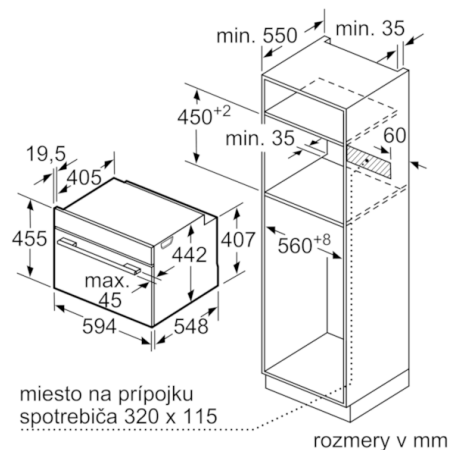

Serie | 8, Kompaktná zabudovateľná rúra, antikoro CBG635BS1