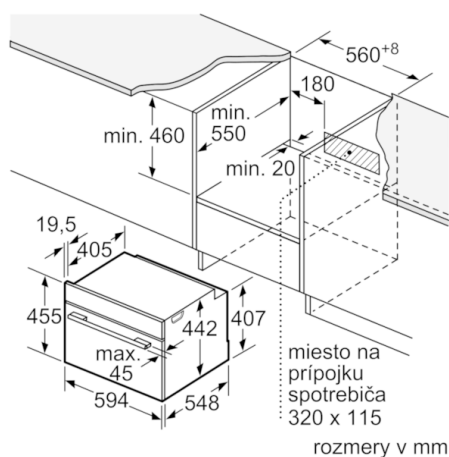

Serie | 8, Kompaktná zabudovateľná rúra, antikoro CBG635BS1