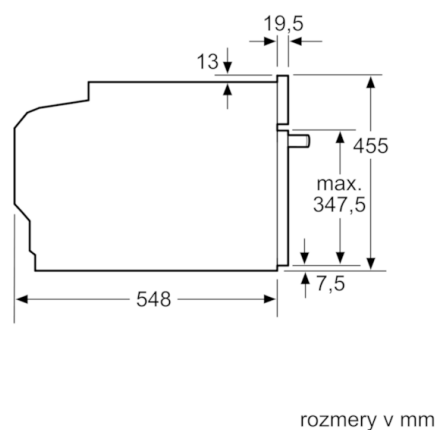

Serie | 8, Kompaktná zabudovateľná rúra, antikoro CBG635BS1