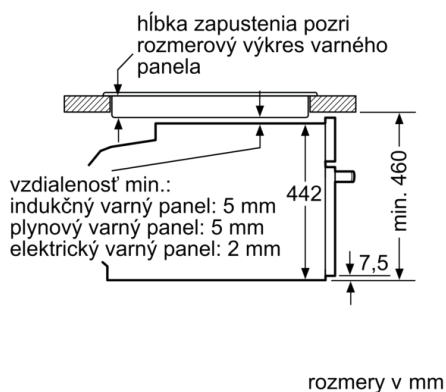

zabudovanie s varným panelom

Pokiaľ je kompaktný spotrebič zabudovaný pod varným panelom, musí byť dodržaná nasledujúca hrúbka pracovnej dosky (prip. vrátane nosnej konštrukcie).

Typ varného panela	min. hrúbka pracovnej dosky	
	nasadený	v rovine
indukčný varný panel	42 mm	43 mm
celoplošný indukčný varný panel	52 mm	53 mm
plynový varný panel	32 mm	43 mm
elektrický varný panel	32 mm	35 mm