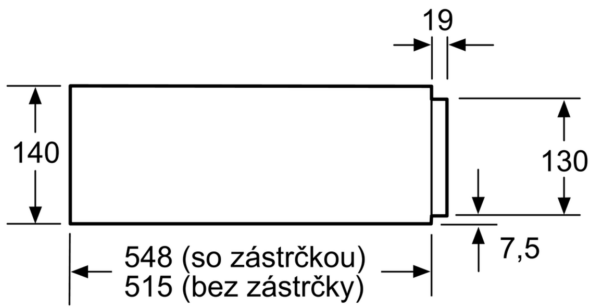

- **Push-pull mechanizmus:** jednoduché otvorenie a zatvorenie vďaka praktickému pružinovému mechanizmu.
- **Pohodlné čistenie:** jednoducho čistiteľná zásuvka z tvrdého skla.

Technické údaje

Typ inštalácie: zabudovateľný
objem: tanier priemer: 28 cm): 12
objem: šálky na espresso: 64
rozmery spotrebiča: 140 x 594 x 548 mm
rozmery zabaleného spotrebiča: 210 x 660 x 660 mm
Požadovaná veľkosť otvoru na inštaláciu (v x š x h): . 140 x 560 x 550 mm
EAN: 4242002813837
istenie: 10 A
napätie: 220-240 V
frekvencia: 60; 50 Hz
typ zástrčky: Gardy zástrčka s uzemnením

-
- ohrev pomocou výhrevnej dosky z tvrdého skla
 - nastavenie teploty v štyroch úrovniach: od 30°C do 80°C (povrchová teplota ohrevného dna zásuvky z tvrdého skla)

Komfort

- otočné voliče
- koncept jednoduchej obsluhy - obzvlášť jednoduché a pohodlné ovládanie
- objem: 20 l
- ohrevná zásuvka udržiava jedlo teplé a predhrieva riadu
- push & pull systém, otváranie a zatváranie jemným zatlačením prednej steny
- naplnenie max. 25 kg
- maximálna náplň: 64 KS alebo 12 KS

Rozmery a technické informácie

- dĺžka napájacieho kábla: 150 cm
- celkový príkon elektro: 0.81 kW
- napätie: 220 - 240 V
- rozmery spotrebica (V x Š x H): 140 mm x 594 mm x 548 mm
- rozmery niky (V x Š x H): 140 mm x 560 mm - 568 mm x 550 mm
- "Rozmery potrebné pre zabudovanie nájdete v inštalačných materiáloch."

Séria 8, Zabudovateľná ohrevná zásuvka, 60 x 14 cm, čierna BIC630NB1

Nad ohrievaciu zásuvku môžu byť zabudované kompaktné rúry na pečenie s výškou 455 mm. Medzidno nie je potrebné.

rozmery v mm

rozmery v mm