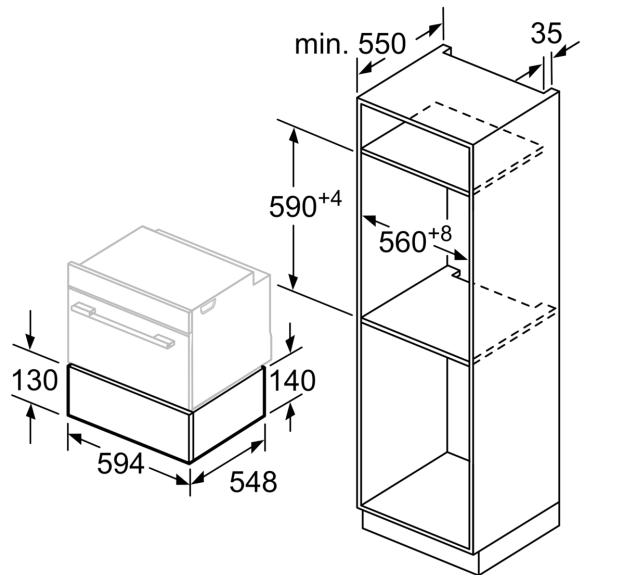

- **Push-pull mechanizmus:** jednoduché otvorenie a zatvorenie vďaka praktickému pružinovému mechanizmu.
- **Pohodlné čistenie:** jednoducho čistiteľná zásuvka z tvrdého skla.

Technické údaje

Typ inštalácie: zabudovateľný
objem: tanier priemer: 28 cm): 12
objem: šálky na espresso: 64
rozmery spotrebiča: 140 x 594 x 548 mm
rozmery zabaleného spotrebiča: 210 x 660 x 660 mm
Požadovaná veľkosť otvoru na inštaláciu (v x š x h): . 140 x 560 x 550 mm
EAN: 4242002813837
istenie: 10 A
napätie: 220-240 V
frekvencia: 60; 50 Hz
typ zástrčky: Gardy zástrčka s uzemnením

-
- ohrev pomocou výhrevnej dosky z tvrdého skla
 - nastavenie teploty v štyroch úrovniach: od 30°C do 80°C (povrchová teplota ohrevného dna zásuvky z tvrdého skla)

Komfort

- otočné voliče
- koncept jednoduchej obsluhy - obzvlášť jednoduché a pohodlné ovládanie
- objem: 20 l
- ohrevná zásuvka udržiava jedlo teplé a predhrieva riadu
- push & pull systém, otváranie a zatváranie jemným zatlačením prednej steny
- naplnenie max. 25 kg
- maximálna náplň: 64 KS alebo 12 KS

Rozmery a technické informácie

- dĺžka napájacieho kábla: 150 cm
- celkový príkon elektro: 0.81 kW
- napätie: 220 - 240 V
- rozmery spotrebica (V x Š x H): 140 mm x 594 mm x 548 mm
- rozmery niky (V x Š x H): 140 mm x 560 mm - 568 mm x 550 mm
- "Rozmery potrebné pre zabudovanie nájdete v inštalačných materiáloch."

Séria 8, Zabudovateľná ohrevná zásuvka, 60 x 14 cm, čierna BIC630NB1

Nad ohrievaciu zásuvku môžu byť zabudované kompaktné rúry na pečenie s výškou 455 mm. Medzidno nie je potrebné.

rozmery v mm

rozmery v mm