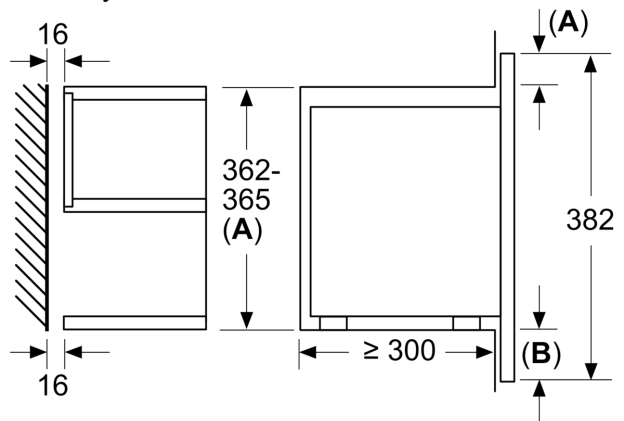

Technické údaje

druh mikrovlnnej rúry: len mikrovlnný ohrev
ovládanie: elektronicky
rozmery spotrebiča: 382 x 594 x 318 mm
rozmery varného priestoru: 220 x 350 x 270 mm
Dĺžka prírodného kábla: 150.0 cm
Hmotnosť netto: 16.7 kg
hmotnosť brutto: 18.9 kg
EAN: 4242002813806
Max. výkon: 900 W
príkion: 1220 W
istenie: 10 A
napätie: 220-240 V
frekvencia: 50; 60 Hz
typ zástrčky: Gardy zástrčka s uzemnením

Rozmery a technické informácie

- rozmery spotrebiča (V x Š x H): 382 mm x 594 mm x 318 mm
- rozmery niky (V x Š x H): 362 mm - 382 mm x 560 mm - 568 mm x 300 mm
- "Rozmery potrebné pre zabudovanie nájdete v inštalačných materiáloch."

Séria 8, Zabudovateľná mikrovlnná rúra, antikoro BFR634GS1

rozmery v mm

A: Zadná stena voľná

rozmery v mm

A: presah hore:
výklenok 362: 6 mm
výklenok 365: 3 mm
B: presah dole: 14 mm

rozmery v mm