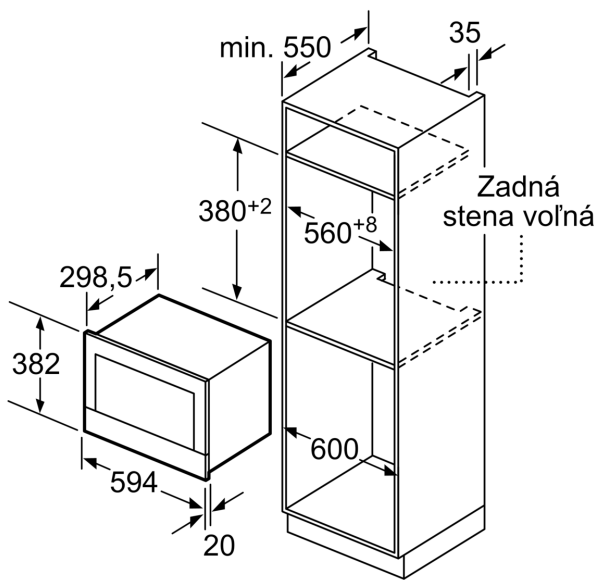

Rozmery a technické informácie

- rozmery spotrebiča (V x Š x H): 382 mm x 594 mm x 318 mm
- rozmery niky (V x Š x H): 362 mm - 382 mm x 560 mm - 568 mm x 300 mm
- "Rozmery potrebné pre zabudovanie nájdete v inštalačných materiáloch."

Séria 8, Zabudovateľná mikrovlnná rúra, antikoro BFR634GS1

rozmery v mm

A: Zadná stena voľná

rozmery v mm

A: presah hore:
výklenok 362: 6 mm
výklenok 365: 3 mm
B: presah dole: 14 mm

rozmery v mm