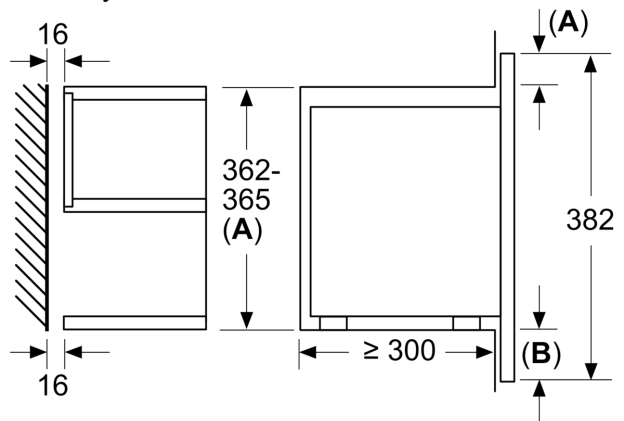

### Technické informácie

- dĺžka napájacieho kábla: 150 cm
- celkový príkon elektro: 1.22 kW
- napätie: 220 - 240 V
- vstavaný spotrebič do skrine o šírke 60 cm s hĺbkou min. 30 cm, pre zabudovanie do vysokej skrine

### Rozmery a technické informácie

- rozmery spotrebiča (V x Š x H): 382 mm x 594 mm x 318 mm
- rozmery niky (V x Š x H): 362 mm - 382 mm x 560 mm - 568 mm x 300 mm
- "Rozmery potrebné pre zabudovanie nájdete v inštalačných materiáloch."

**Séria 8, Zabudovateľná mikrovlnná rúra, biela**  
**BFL634GW1**

rozmery v mm

**A:** Zadná stena voľná

rozmery v mm

**A:** presah hore:  
výklenok 362: 6 mm  
výklenok 365: 3 mm  
**B:** presah dole: 14 mm

rozmery v mm