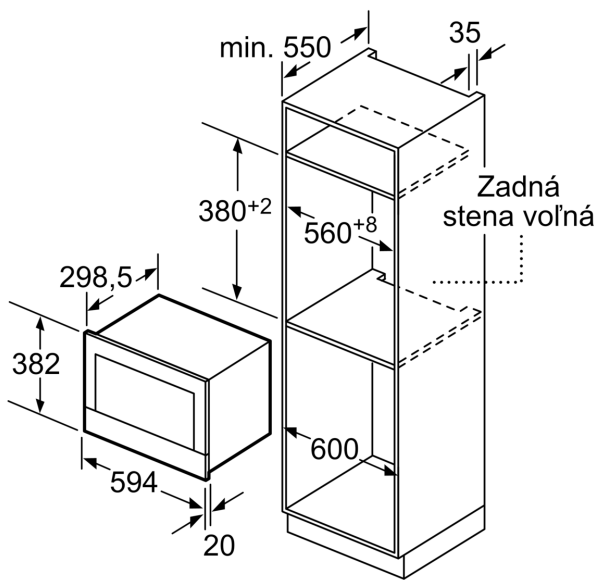

### Technické informácie

- dĺžka napájacieho kábla: 150 cm
- celkový príkon elektro: 1.22 kW
- napätie: 220 - 240 V
- vstavaný spotrebič do skrine o šírke 60 cm s hĺbkou min. 30 cm, pre zabudovanie do vysokej skrine

### Rozmery a technické informácie

- rozmery spotrebiča (V x Š x H): 382 mm x 594 mm x 318 mm
- rozmery niky (V x Š x H): 362 mm - 382 mm x 560 mm - 568 mm x 300 mm
- "Rozmery potrebné pre zabudovanie nájdete v inštalačných materiáloch."

**Séria 8, Zabudovateľná mikrovlnná rúra, biela**  
**BFL634GW1**

rozmery v mm

**A:** Zadná stena voľná

rozmery v mm

**A:** presah hore:  
výklenok 362: 6 mm  
výklenok 365: 3 mm  
**B:** presah dole: 14 mm

rozmery v mm