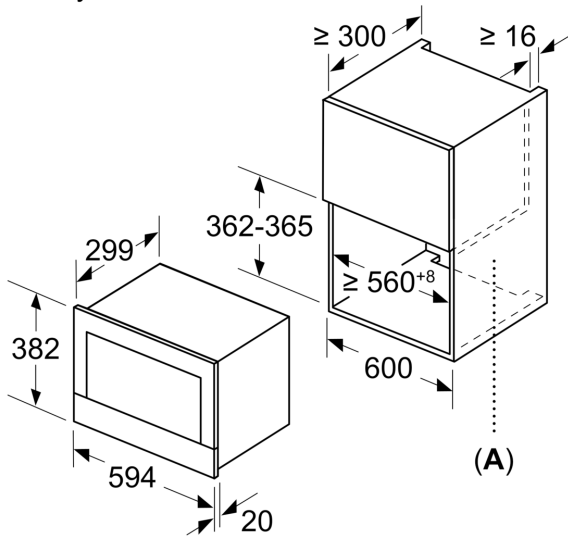

Séria 8, Zabudovateľná mikrovlnná rúra, biela
BFL634GW1

rozmery v mm