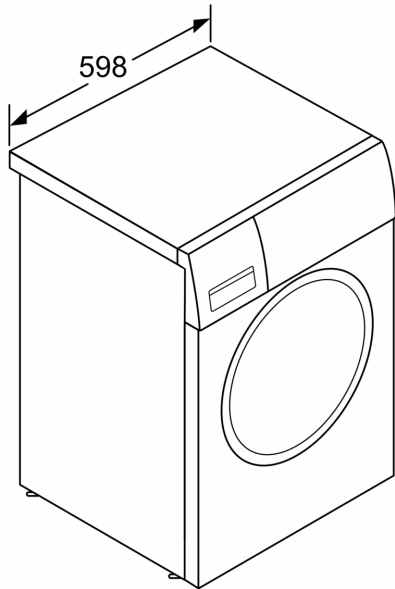

Maximum capacity in kg:	8.0 кг
Встраиваемый/ свободностоящий:	Отдельно стоящий
Высота с рабочей поверхностью:	0 мм
Размеры прибора:	848 x 598 x 590 мм
Вес нетто:	67.0 кг
Потребляемая мощность:	2300 Вт
Предохранители:	10 А
Напряжение:	220-240 В
Частота:	50 Гц
Длина сетевого кабеля:	160.0 см
Навес двери:	слева
Колесики:	Нет
EAN-код:	4242005286935
Типология установки:	Отдельностоящая

Программы и Технологии

- Размеры (В x Ш x Г): 84.8 x 59.8 x 59 см
- Возможность встраивания под столешницу

**Серия 2, Стиральная машина с
фронтальной загрузкой, 8 kg, 1000
об/мин, нержавеющая сталь
WAJ2018SME**