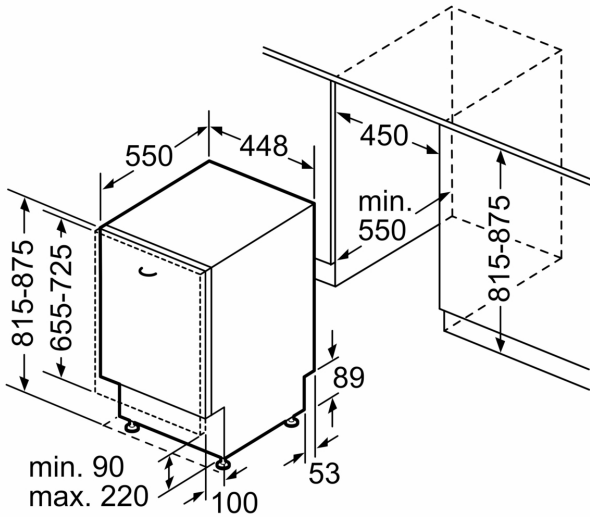

Максимальное количество наборов посуды: 10
 The water consumption of the eco programme in liters per cycle³: 9.5 л
 Встраиваемый / отдельно стоящий прибор: Встраиваемый
 Высота съемной рабочей поверхности: 0 мм
 Необходимые размеры ниши для встраивания (ВхШхГ): 815-875 x 450 x 550 мм
 Глубина при открытой на 90° дверце: 1150 мм
 Adjustable feet: Yes - all from front
 Максимальная высота регулирования ножек: 60 мм
 Переставляемый цоколь: Both horizontal and vertical
 Вес нетто: 33.4 кг
 Вес брутто: 34.9 кг
 Потребляемая мощность: 2400 Вт
 Ток : 10 А
 Напряжение: 220-240 В
 Частота: 50; 60 Гц
 Макс. возможная жесткость воды: 50°DH
 Длина кабеля электропитания: 175 см
 Тип штекера: Вилка Gardy с заземлением
 Длина подводящего шланга: 165 см
 Длина отводящего шланга: 205 см
 EAN-код: 4242005431410
 Типы установки: Встраиваемый

BOSCH - Заголовок 6

- AquaStop
- Замок Servoschloss®
- Система защиты стекла GlassProtec® с AquaMix

BOSCH - Заголовок 7

- Размеры прибора: (ВхШхГ): 81.5 x 44.8 x 55 см

BOSCH - Заголовок 8

**Серия 6, Полновстраиваемая
посудомоечная машина, 45 см
SPV6EMX70Q**

measurements in mm

measurements in mm

socket
() values with extension kit