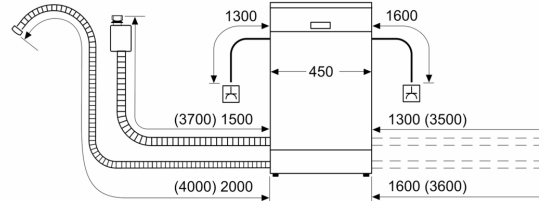

Максимальное количество наборов посуды: 10
 The water consumption of the eco programme in liters per cycle³: 9.5 л
 Встраиваемый / отдельно стоящий прибор: Встраиваемый
 Высота съемной рабочей поверхности: 0 мм
 Необходимые размеры ниши для встраивания (ВхШхГ): 815-875 x 450 x 550 мм
 Глубина при открытой на 90° дверце: 1150 мм
 Adjustable feet: Yes - all from front
 Максимальная высота регулирования ножек: 60 мм
 Переставляемый цоколь: Both horizontal and vertical
 Вес нетто: 33.4 кг
 Вес брутто: 34.9 кг
 Потребляемая мощность: 2400 Вт
 Ток : 10 А
 Напряжение: 220-240 В
 Частота: 50; 60 Гц
 Макс. возможная жесткость воды: 50°DH
 Длина кабеля электропитания: 175 см
 Тип штекера: Вилка Gardy с заземлением
 Длина подводящего шланга: 165 см
 Длина отводящего шланга: 205 см
 EAN-код: 4242005431410
 Типы установки: Встраиваемый

BOSCH - Заголовок 6

- AquaStop
- Замок Servoschloss®
- Система защиты стекла GlassProtec® с AquaMix

BOSCH - Заголовок 7

- Размеры прибора: (ВхШхГ): 81.5 x 44.8 x 55 см

BOSCH - Заголовок 8

**Серия 6, Полновстраиваемая
посудомоечная машина, 45 см
SPV6EMX70Q**

measurements in mm

measurements in mm

socket
() values with extension kit