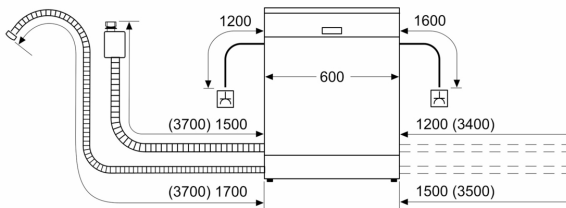

Максимальное количество наборов посуды: 13
 The water consumption of the eco programme in liters per cycle³: 6.7 л
 Встраиваемый / отдельно стоящий прибор: Отдельно устанавливаемый
 Высота съемной рабочей поверхности: 30 мм
 Глубина при открытой на 90° дверце: 1155 мм
 Adjustable feet: Yes - all
 Максимальная высота регулирования ножек: 20 мм
 Переставляемый цоколь: No
 Вес нетто: 53.2 кг
 Вес брутто: 54.4 кг
 Потребляемая мощность: 2400 Вт
 Ток : 10 А
 Напряжение: 220-240 В
 Частота: 50; 60 Гц
 Макс. возможная жесткость воды: 50°DH
 Длина кабеля электропитания: 175 см
 Тип штекера: Вилка Gardy с заземлением
 Длина подводящего шланга: 165 см
 Длина отводящего шланга: 190 см
 EAN-код: 4242005330065
 Типы установки: .. Отдельно стоящий с возможностью встраивания

- AquaStop

BOSCH - Заголовок 7

- Размеры прибора: (ВхШхГ): 84.5 x 60 x 60 см

BOSCH - Заголовок 8

**Серия 6, Отдельностоящая
посудомоечная машина, 60 см,
Нержавіюча сталь легкого
очищення
SMS6EMI65Q**

measurements in mm