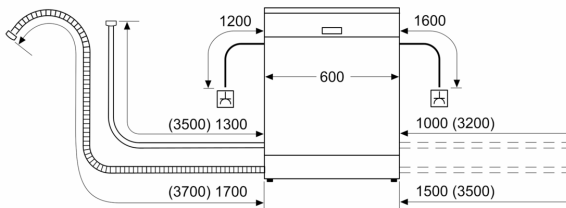

**Серия 4, Отдельностоящая
посудомоечная машина, 60 см,
Нержавіюча сталь легкого
очищення
SMS43D08ME**

measurements in mm

⌘ socket
( ) values with extension kit