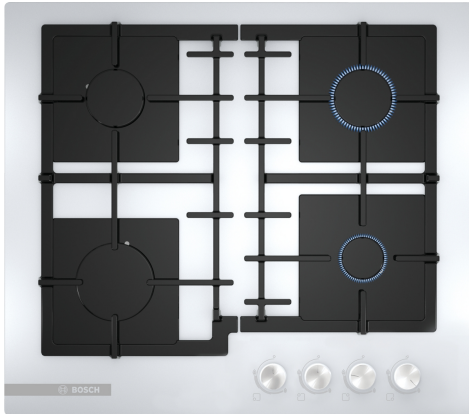

**Серия 4, Газовая варочная панель,
60 см, Закаленное стекло, Белый
PNP6B2O92R**

HEZ298105 Simmer plate
HEZ298114 Подставка для небольших кастрюль

**Встраиваемый газовая варочная панель
с механическим управлением на
передней части: управление
предпочитаемой зоной нагрева
осуществляется с передней панели.**

- Четыре мощные газовые горелки позволяют готовить несколько блюд с полным спектром производительности BTU.
- Низкопрофильная варочная поверхность из нержавеющей стали легко доступна и быстро моется

Навание продукта/продуктовая группа:Газ. вар. пов. с интегр. панелью упр.

Основной материал поверхности: Закаленное стекло

Цвет верхней поверхности: Белый

Цвет рамы: Белый

Длина кабеля электропитания: 100 см

EAN-код:4242005298310

Мощность подключения газа: 7500 Вт

Ток :3 А

Напряжение: 220-240 В

Частота:50; 60 Гц

4 242005 298310

**Серия 4, Газовая варочная панель,
60 см, Закаленное стекло, Белый
PNP6B2O92R**

**Встраиваемый газовая варочная панель
с механическим управлением на
передней части: управление
предпочитаемой зоной нагрева
осуществляется с передней панели.**