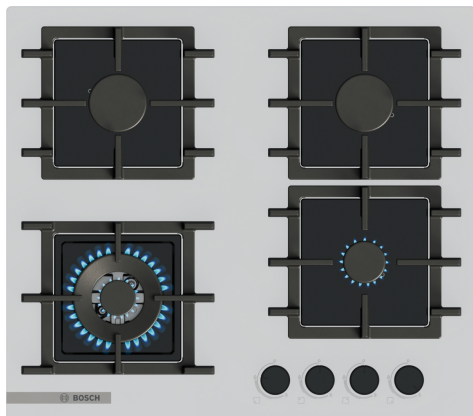

**Серия 4, Газовая варочная панель,
60 см, Закаленное стекло, Белый
PNK6B2P40R**

Название продукта/продуктовая группа:Газ. вар. пов. с интегр. панелью упр.
Встраиваемый / отдельно стоящий прибор:Встраиваемый
Источник энергии:Газ
Количество позиций, которые могут работать одновременно: 4
Необходимые размеры ниши для встраивания (ВхШхГ):45 x 560-560 x 480-490 мм
Ширина прибора: 590 мм
Размеры (ВхШхГ):45x590x520 мм
Размеры прибора в упаковке (ВхШхГ): 150x650x580 мм
Вес нетто: 15.4 кг
Вес брутто: 16.6 кг
Индикатор остаточного тепла: Без
Расположение панели управления: Фронтальная часть
Основной материал поверхности: Закаленное стекло
Цвет верхней поверхности: Белый
Цвет рамы: Белый
Длина кабеля электропитания: 100 см
EAN-код:4242005473663
Мощность подключения газа: 8000 Вт
Ток :3 А
Напряжение: 220-240 В
Частота:50; 60 Гц

4 242005 473663

**Серия 4, Газовая варочная панель,
60 см, Закаленное стекло, Белый
PNK6B2P40R**

**Серия 4, Газовая варочная панель,
60 см, Закаленное стекло, Белый
PNK6B2P40R**