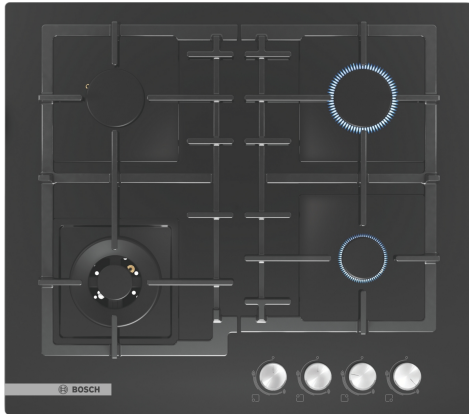

**Серия 4, Газовая варочная панель,  
60 см, Закаленное стекло, Черный  
PNH6B6O92R**

HEZ298105 Simmer plate  
HEZ298108 Кольцо горелки ВОК  
HEZ298114 Подставка для небольших кастрюль

**Встраиваемый газовая варочная панель  
с механическим управлением на  
передней части: управление  
предпочитаемой зоной нагрева  
осуществляется с передней панели.**

- Горелка с двойным пламенем обеспечивает два варианта **нагрева**: от полного нагрева до деликатно низкого режима кипения.
- Четыре мощные газовые горелки позволяют готовить несколько блюд с полным спектром производительности ВТУ.
- Низкопрофильная варочная поверхность из нержавеющей стали легко доступна и быстро моется

Навание продукта/продуктовая группа: .....Газ. вар. пов. с интегр. панелью упр.

Встраиваемый / отдельно стоящий прибор: .....Встраиваемый

Источник энергии: .....Газ

Количество позиций, которые могут работать одновременно: ..... 4

**Серия 4, Газовая варочная панель,  
60 см, Закаленное стекло, Черный  
PNH6B6O92R**

**Встраиваемый газовая варочная панель  
с механическим управлением на  
передней части: управление  
предпочитаемой зоной нагрева  
осуществляется с передней панели.**