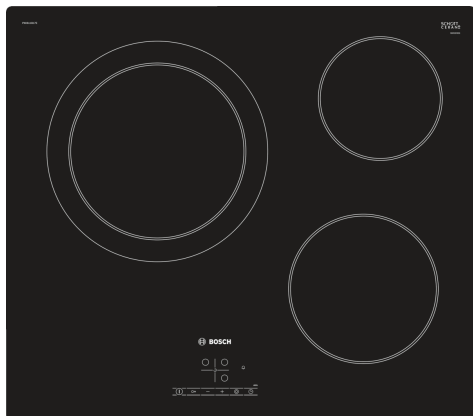

Серия 4, Электрическая варочная панель, 60 см, Черный РКК611B17E

HEZ390090 :
 HEZ392617 Защитный кожух 60см Touch
 HEZ9FE280 :
 HEZ9SE030 Сет из 2-х кастрюль и сковороды

Электрическая стеклокерамическая варочная поверхность: особенно простое приготовление и чистка прибора.

- **TouchSelect:** Возможность выбрать предпочитаемую зону нагрева, и с легкостью установить предпочитаемую мощность.

Навание продукта/продуктовая группа:Керамическая зона приготовления
 Встраиваемый / отдельно стоящий прибор: Встроенный
 Источник энергии:Электричество
 Количество позиций, которые могут работать одновременно: 3
 Необходимые размеры ниши для встраивания (ВхШхГ):45 x 560-560 x 490-500 мм
 Ширина прибора:592 мм
 Размеры (ВхШхГ): 45 x 592 x 522 мм
 Размеры прибора в упаковке (ВхШхГ): 100 x 750 x 590 мм
 Вес нетто:7.8 кг
 Вес брутто:8.5 кг
 Индикатор остаточного тепла: Отдельный
 Расположение панели управления: Фронтальная панель управления
 Основной материал поверхности: Керамический
 Цвет верхней поверхности:Черный
 Длина кабеля электропитания: 100.0 см
 EAN-код:4242002768328
 Напряжение: 220-240 В
 Частота:60; 50 Гц

Серия 4, Электрическая варочная панель, 60 см, Черный РКК611В17Е

measurements in mm

- A:** Minimum distance from the hob cut-out to the wall.
- B:** Recessed depth
- C:** With fitted oven underneath min. 20, possibly more; see space requirements for the oven.