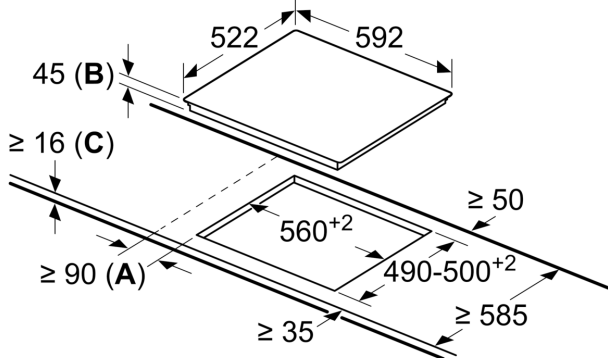

Серия 4, Электрическая варочная панель, 60 см, Черный РКК611B17E

HEZ390090 :
 HEZ392617 Защитный кожух 60см Touch
 HEZ9FE280 :
 HEZ9SE030 Сет из 2-х кастрюль и сковороды

Электрическая стеклокерамическая варочная поверхность: особенно простое приготовление и чистка прибора.

- **TouchSelect:** Возможность выбрать предпочитаемую зону нагрева, и с легкостью установить предпочитаемую мощность.

Навание продукта/продуктовая группа:Керамическая зона приготовления
 Встраиваемый / отдельно стоящий прибор: Встроенный
 Источник энергии:Электричество
 Количество позиций, которые могут работать одновременно: 3
 Необходимые размеры ниши для встраивания (ВхШхГ):45 x 560-560 x 490-500 мм
 Ширина прибора:592 мм
 Размеры (ВхШхГ): 45 x 592 x 522 мм
 Размеры прибора в упаковке (ВхШхГ): 100 x 750 x 590 мм
 Вес нетто:7.8 кг
 Вес брутто:8.5 кг
 Индикатор остаточного тепла: Отдельный
 Расположение панели управления: Фронтальная панель управления
 Основной материал поверхности: Керамический
 Цвет верхней поверхности:Черный
 Длина кабеля электропитания: 100.0 см
 EAN-код:4242002768328
 Напряжение: 220-240 В
 Частота:60; 50 Гц

Серия 4, Электрическая варочная панель, 60 см, Черный РКК611В17Е

measurements in mm

- A:** Minimum distance from the hob cut-out to the wall.
- B:** Recessed depth
- C:** With fitted oven underneath min. 20, possibly more; see space requirements for the oven.