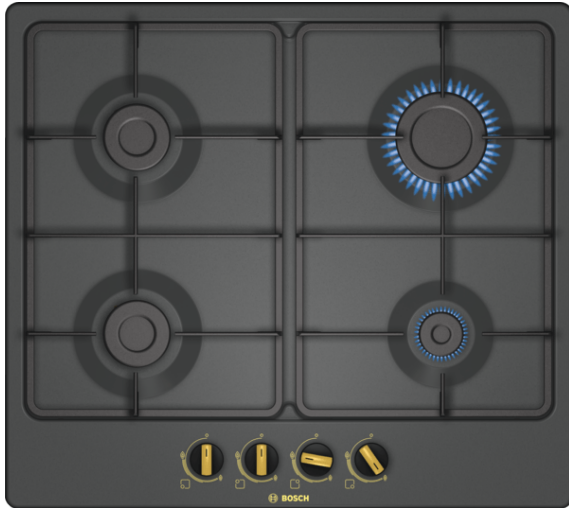

**Serie | 4, Газовая варочная панель,
60 см, Black
PGP6V3B60**

Встраиваемый газовая варочная панель с механическим управлением на передней части: управление предпочитаемой зоной нагрева осуществляется с передней панели.

Технические особенности

Обозначение продукта/ассортиментная группа :	gas hob w integrated controls
Встраиваемый/ свободностоящий :	Встроенный
Источник энергии :	Газ
Количество конфорок для одновременного использования :	4
Управляющие элементы :	sword knobs
Размеры ниши для встра. (мм) :	45 x 560-562 x 480-492
Ширина (мм) :	582
Размеры прибора (мм) :	45 x 582 x 520
Размеры прибора в упаковке (мм) :	141 x 651 x 578
Вес нетто (кг) :	8,606
Вес брутто (кг) :	9,5
Индикатор остаточного тепла :	без
Расположение панели управления :	Спереди
Осн.материал поверхности :	Enamel
Цвет верхней поверхности :	Black
Цвет рам :	Black
Сертификат соответствия :	CE, Eurasian
Длина сетевого кабеля (см) :	100
EAN-код :	4242002955599
Мощность подключения к электроэнергии (Вт) :	1
Мощность подключения к газу (Вт) :	7500
Предохранители (А) :	3
Напряжение (В) :	220-240
Частота (Гц) :	60; 50

4 242002 955599

**Serie | 4, Газовая варочная панель, 60 см,
Black
PGP6B3B60**

Встраиваемый газовая варочная панель с механическим управлением на передней части: управление предпочитаемой зоной нагрева осуществляется с передней панели.

**Serie | 4, Газовая варочная панель, 60 см,
Black
PGP6B3B60**