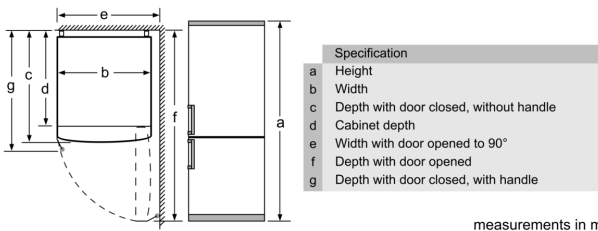

**Серия 4, Отдельностоящий  
холодильник с нижней  
морозильной камерой, 186 x 60  
см, Нерж. ст. легкой очистки  
KGN36X130U**

- **VitaFresh:** сохраняет продукты свежими дольше - благодаря сверхнизкой температуре для рыбы и мяса, и регулируемой влажности для фруктов и овощей
- **Освещение LED:** равномерное освещение внутреннего пространства прибора, не ослепляющее глаз - прослужит в течение всего срока эксплуатации прибора.
- **Полки EasyAccess:** выдвигающиеся стеклянные полки для удобной загрузки и разгрузки продуктов, а также идеального вида.
- **2 системы охлаждения:** отдельное управление холодильным и морозильным отделениями - защита от проникновения запахов из отделения в отделение.
- **Функция SuperCooling:** более быстрое охлаждение вновь помещенных продуктов, а значит и защита уже хранящихся внутри прибора продуктов.

Встраиваемый / отдельно стоящий прибор: ..... Отдельно стоящий  
 Варианты дверной панели: ..... Невозможно  
 Высота: ..... 1860 мм  
 Ширина прибора: ..... 600 мм  
 Глубина прибора : ..... 660 мм  
 Вес нетто: ..... 72.5 кг  
 Потребляемая мощность: ..... 100 Вт  
 Ток : ..... 10 А  
 Дверные петли: ..... Справа, с возможностью перевешивания  
 Напряжение: ..... 220-240 В  
 Частота: ..... 50 Гц  
 Длина кабеля электропитания: ..... 240.0 см  
 Количество компрессоров: ..... 1  
 Количество независимых систем охлаждения: ..... 2  
 Внутренний вентилятор: ..... Нет  
 перенавешиваемый: ..... Да  
 Количество регулируемых полок в холодильной камере: ..... 2  
 Полка для бутылок: ..... Да  
 Типы установки: ..... Отдельно устанавливаемый

Appliance name	A	B	C	D
KGN33, 36, 39, 46, 49	0/65	20	590	125
KGF39, 49	0/65	20	590	125

**Dimension A:**  
In models with vertical integrated handles,  
in order to open easily, a minimum distance  
of 65 mm is needed.

measurements in mm

If the appliance is fitted directly to the wall,  
all of the drawers can be pulled out fully.  
\* With and without external handle.