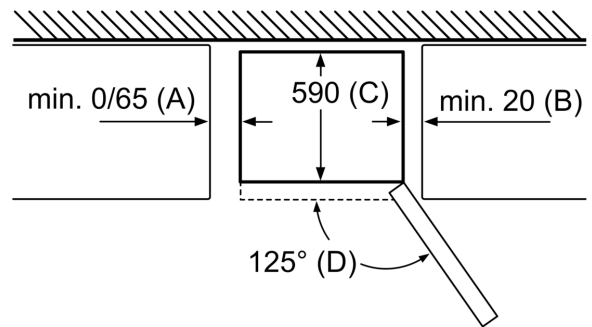

Встраиваемый / отдельно стоящий прибор: ..... Отдельно стоящий  
 Варианты дверной панели: ..... Невозможно  
 Высота: ..... 1860 мм  
 Ширина прибора: ..... 600 мм  
 Глубина прибора : ..... 660 мм  
 Вес нетто: ..... 72.5 кг  
 Потребляемая мощность: ..... 100 Вт  
 Ток : ..... 10 А  
 Дверные петли: ..... Справа, с возможностью перевешивания  
 Напряжение: ..... 220-240 В  
 Частота: ..... 50 Гц  
 Длина кабеля электропитания: ..... 240.0 см  
 Количество компрессоров: ..... 1  
 Количество независимых систем охлаждения: ..... 2  
 Внутренний вентилятор: ..... Нет  
 перенавешиваемый: ..... Да  
 Количество регулируемых полок в холодильной камере: ..... 2  
 Полка для бутылок: ..... Да  
 Типы установки: ..... Отдельно устанавливаемый

**Серия 4, Отдельностоящий  
холодильник с нижней  
морозильной камерой, 186 x 60  
см, Нерж. ст. легкой очистки  
KGN36XI30U**

Appliance name	a	b	c	d	e	f	g
KGN36 (Inner handle)	1860	600	660	590	600	1210	660
KGN36 (Outer handle)	1860	600	660	590	640	1210	700

Appliance name	A	B	C	D
KGN33, 36, 39, 46, 49	0/65	20	590	125
KGF39, 49	0/65	20	590	125

**Dimension A:**  
In models with vertical integrated handles,  
in order to open easily, a minimum distance  
of 65 mm is needed.

measurements in mm

If the appliance is fitted directly to the wall,  
all of the drawers can be pulled out fully.  
\* With and without external handle.