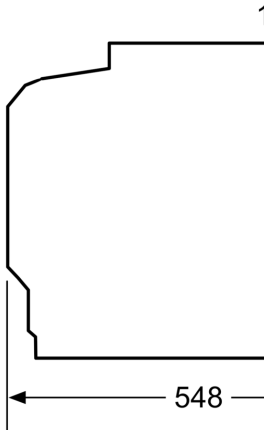

**Series 8, Built-in oven with
microwave function, 60 x 60 cm,
Stainless steel
HMG636BS1**

If the appliance will be
a hob, the following w
(including substructur
must be taken into ac

Hob type	mi
Induction hob	3
Full surface Induction hob	4
Gas hob	3
Electric hob	2