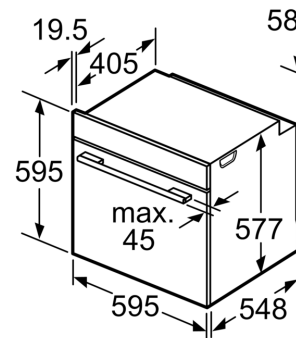

**Series 8, Built-in oven with
microwave function, 60 x 60 cm,
Stainless steel
HMG636BS1**

Дополнительная функция:Микрокомби - микроволны в комбинации с режимами нагрева
 Тип управления:Электронное
 Размеры (ВхШхГ):595 x 594 x 548 мм
 Размеры рабочей камеры: 357.0 x 480 x 392.0 мм
 Длина кабеля электропитания: 120.0 см
 Вес нетто:42.2 кг
 Вес брутто: 44.6 кг
 EAN-код:4242002808178
 Максимальная мощность микроволновой печи:800 Вт
 Потребляемая мощность:3600 Вт
 Ток :16 А
 Напряжение: 220-240 В
 Частота:60; 50 Гц
 Тип штекера:Вилка Gardy с заземлением
 Аксессуары в комплекте: 1 x Эмалированный противень для выпечки, 1 x Комбинированная решетка, 1 x Универсальный противень

**Series 8, Built-in oven with
microwave function, 60 x 60 cm,
Stainless steel
HMG636BS1**

If the appliance will be
a hob, the following w
(including substructur
must be taken into ac

Hob type	mi
Induction hob	3
Full surface Induction hob	4
Gas hob	3
Electric hob	2

Space for
appliance connection
320 x 115

Ventilation sp
in the base min. 50