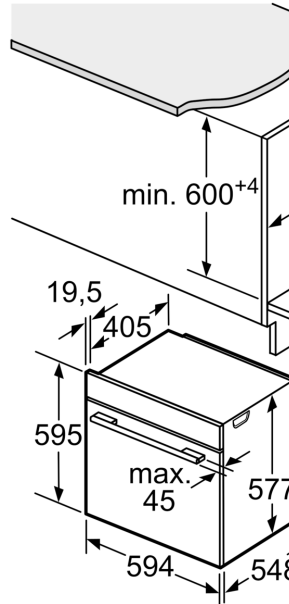

**Series 8, Built-in oven with
microwave function, 60 x 60 cm,
Stainless steel
HMG636BS1**

Дополнительная функция:Микрокомби - микроволны в комбинации с режимами нагрева
 Тип управления:Электронное
 Размеры (ВхШхГ):595 x 594 x 548 мм
 Размеры рабочей камеры: 357.0 x 480 x 392.0 мм
 Длина кабеля электропитания: 120.0 см
 Вес нетто:42.2 кг
 Вес брутто: 44.6 кг
 EAN-код:4242002808178
 Максимальная мощность микроволновой печи:800 Вт
 Потребляемая мощность:3600 Вт
 Ток :16 А
 Напряжение: 220-240 В
 Частота:60; 50 Гц
 Тип штекера:Вилка Gardy с заземлением
 Аксессуары в комплекте: 1 x Эмалированный противень для выпечки, 1 x Комбинированная решетка, 1 x Универсальный противень

**Series 8, Built-in oven with
microwave function, 60 x 60 cm,
Stainless steel
HMG636BS1**

If the appliance will be
a hob, the following w
(including substructur
must be taken into ac

Hob type	mi
Induction hob	3
Full surface Induction hob	4
Gas hob	3
Electric hob	2

Space for
appliance connection
320 x 115

Ventilation sp
in the base min. 50