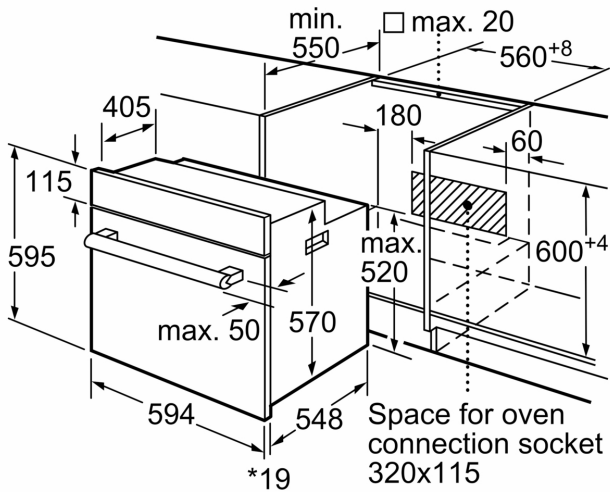

**Размеры:**

- Размер прибора (ВxШxГ) : 595 мм x 594 мм x 548 мм
- Установочные размеры (ВxШxГ): 560 мм - 568 мм x 362 мм - 382

**Серия 6, Встраиваемый духовой шкаф, 60 x 60 см, Нержавеющая сталь  
HBJ558YS0Q**