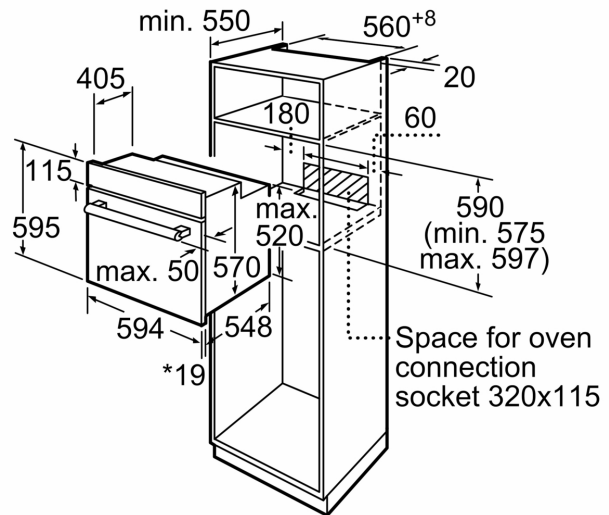

**Размеры:**

- Размер прибора (ВxШxГ) : 595 мм x 594 мм x 548 мм
- Установочные размеры (ВxШxГ): 560 мм - 568 мм x 362 мм - 382

**Серия 6, Встраиваемый духовой шкаф, 60 x 60 см, Нержавеющая сталь  
HBJ558YS0Q**

\* 20 mm for metal fascias

measurements in mm

\* 20 mm for metal fascias

measurements in mm

\* 20 mm for metal fascias

Dimensions in mm