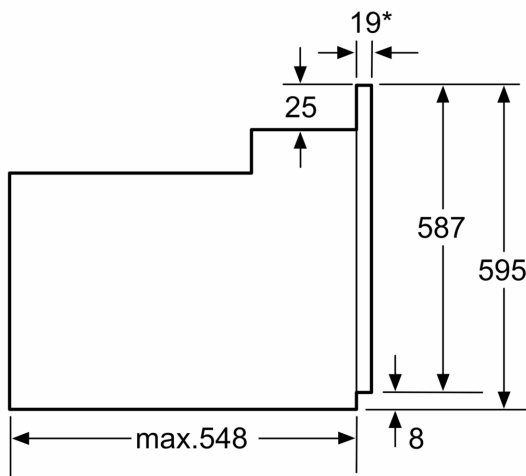

**Размеры:**

- Размер прибора (ВxШxГ) : 595 мм x 594 мм x 548 мм
- Установочные размеры (ВxШxГ): 560 мм - 568 мм x 362 мм - 382

**Серия 6, Встраиваемый духовой шкаф, 60 x 60 см, Нержавеющая сталь  
HBJ558YS0Q**

\* 20 mm for metal fascias

measurements in mm

\* 20 mm for metal fascias

measurements in mm

\* 20 mm for metal fascias

Dimensions in mm