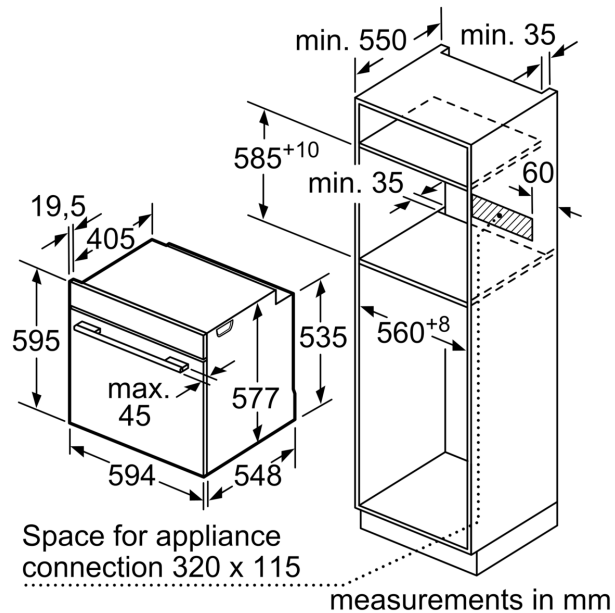

Встраиваемый / отдельно стоящий прибор:Встраиваемый
 Встроенная система очистки: EcoClean Direct program,
 Гидролитическая очистка
 Необходимые размеры ниши для встраивания (ВхШхГ): 585-595 x
 560-568 x 550 мм
 Размеры (ВхШхГ):595x594x548 мм
 Размеры прибора в упаковке (ВхШхГ): 670 x 670 x 680 мм
 Материал панели управления: Glass
 Материал двери: стекло
 Вес нетто:36.3 кг
 Полезный объем(л) -духовой шкаф 1: 71 л
 Температурный контроль: электронный
 ru-BUCAT.en: Number of interior lights: 1
 Длина кабеля электропитания: 120.0 cm
 EAN-код:4242002807843
 Number of cavities (2010/30/EC): 1
 Класс энергоэффективности (2010/30/EC): A+
 Energy consumption per cycle conventional (2010/30/EC):0.87
 kWh/cycle
 Energy consumption per cycle forced air convection (2010/30/EC):69
 kWh/cycle
 Energy efficiency index (2010/30/EC):81.2 %
 Потребляемая мощность:3600 Вт
 Ток :16 А
 Напряжение: 220-240 В
 Частота:60; 50 Гц
 Тип штекера:Вилка Gardy с заземлением
 Аксессуары в комплекте: 1 x Эмалированный противень для
 выпечки, 1 x Комбинированная решетка, 1 x Универсальный
 противень

Серия 8, Встраиваемый духовой шкаф, 60 x 60 см, Черный HBG65NB1

measurements in mm

Space for appliance connection 320 x 115

measurements in mm

If the appliance will be installed underneath a hob, the following worktop thicknesses (including substructure if necessary) must be taken into account.

Hob type	min. worktop thickness	
	fitted	flush
Induction hob	37 mm	38 mm
Full surface Induction hob	47 mm	48 mm
Gas hob	30 mm	38 mm
Electric hob	27 mm	30 mm

Space for appliance connection 320 x 115

measurements in mm