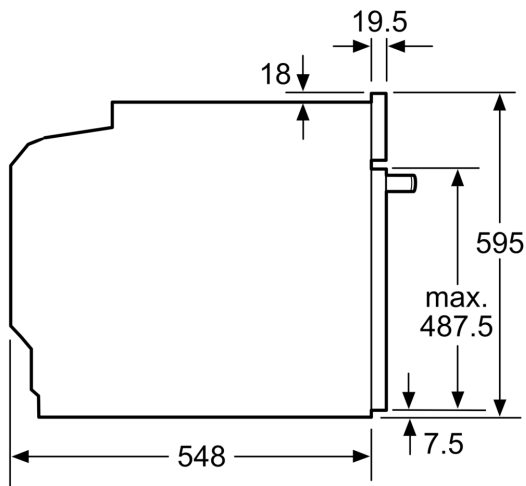

Встраиваемый / отдельно стоящий прибор:Встраиваемый
 Встроенная система очистки: EcoClean Direct program,
 Гидролитическая очистка
 Необходимые размеры ниши для встраивания (ВхШхГ): 585-595 x
 560-568 x 550 мм
 Размеры (ВхШхГ):595x594x548 мм
 Размеры прибора в упаковке (ВхШхГ): 670 x 670 x 680 мм
 Материал панели управления: Glass
 Материал двери: стекло
 Вес нетто:36.3 кг
 Полезный объем(л) -духовой шкаф 1: 71 л
 Температурный контроль: электронный
 ru-BUCAT.en: Number of interior lights: 1
 Длина кабеля электропитания: 120.0 cm
 EAN-код:4242002807843
 Number of cavities (2010/30/EC): 1
 Класс энергоэффективности (2010/30/EC): A+
 Energy consumption per cycle conventional (2010/30/EC):0.87
 kWh/cycle
 Energy consumption per cycle forced air convection (2010/30/EC):69
 kWh/cycle
 Energy efficiency index (2010/30/EC):81.2 %
 Потребляемая мощность:3600 Вт
 Ток :16 А
 Напряжение: 220-240 В
 Частота:60; 50 Гц
 Тип штекера:Вилка Gardy с заземлением
 Аксессуары в комплекте: 1 x Эмалированный противень для
 выпечки, 1 x Комбинированная решетка, 1 x Универсальный
 противень

Серия 8, Встраиваемый духовой шкаф, 60 x 60 см, Черный HBG65NB1

measurements in mm

Space for appliance connection 320 x 115

measurements in mm

If the appliance will be installed underneath a hob, the following worktop thicknesses (including substructure if necessary) must be taken into account.

Hob type	min. worktop thickness	
	fitted	flush
Induction hob	37 mm	38 mm
Full surface Induction hob	47 mm	48 mm
Gas hob	30 mm	38 mm
Electric hob	27 mm	30 mm

Space for appliance connection 320 x 115

measurements in mm