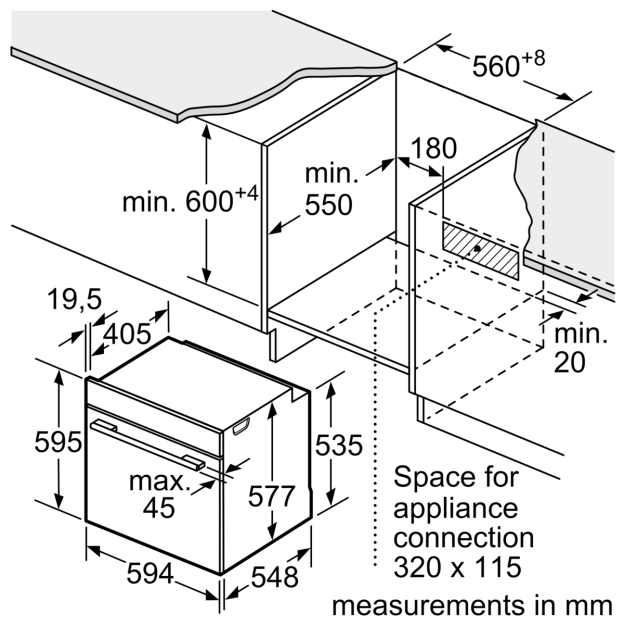

Встраиваемый / отдельно стоящий прибор:Встраиваемый
 Встроенная система очистки: EcoClean Direct program,
 Гидролитическая очистка
 Необходимые размеры ниши для встраивания (ВхШхГ): 585-595 x
 560-568 x 550 мм
 Размеры (ВхШхГ):595x594x548 мм
 Размеры прибора в упаковке (ВхШхГ): 670 x 670 x 680 мм
 Материал панели управления: Glass
 Материал двери: стекло
 Вес нетто:36.3 кг
 Полезный объем(л) -духовой шкаф 1: 71 л
 Температурный контроль: электронный
 ru-BUCAT.en: Number of interior lights: 1
 Длина кабеля электропитания: 120.0 cm
 EAN-код:4242002807843
 Number of cavities (2010/30/EC): 1
 Класс энергоэффективности (2010/30/EC): A+
 Energy consumption per cycle conventional (2010/30/EC):0.87
 kWh/cycle
 Energy consumption per cycle forced air convection (2010/30/EC):69
 kWh/cycle
 Energy efficiency index (2010/30/EC):81.2 %
 Потребляемая мощность:3600 Вт
 Ток :16 А
 Напряжение: 220-240 В
 Частота:60; 50 Гц
 Тип штекера:Вилка Gardy с заземлением
 Аксессуары в комплекте: 1 x Эмалированный противень для
 выпечки, 1 x Комбинированная решетка, 1 x Универсальный
 противень

Серия 8, Встраиваемый духовой шкаф, 60 x 60 см, Черный HBG65NB1

measurements in mm

Space for appliance connection 320 x 115

measurements in mm

If the appliance will be installed underneath a hob, the following worktop thicknesses (including substructure if necessary) must be taken into account.

Hob type	min. worktop thickness	
	fitted	flush
Induction hob	37 mm	38 mm
Full surface Induction hob	47 mm	48 mm
Gas hob	30 mm	38 mm
Electric hob	27 mm	30 mm

Space for appliance connection 320 x 115

measurements in mm