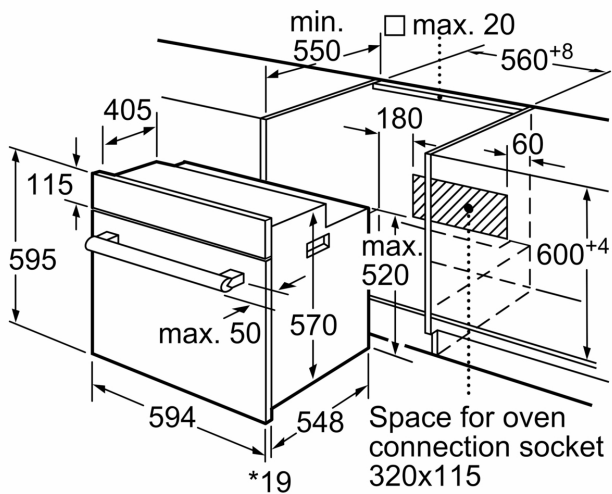

**Серия 2, Встраиваемый духовой шкаф, 60 x 60 см, Черный
HBF113BA0Q**

* 20 mm for metal fascias

measurements in mm