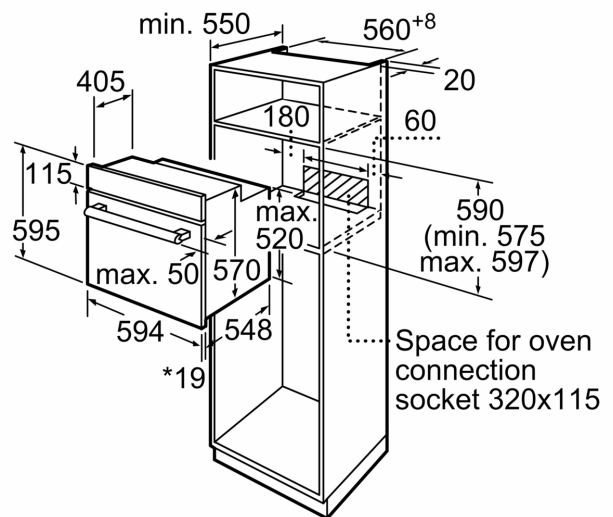

Принадлежности:

- 1 x Комбинированная решетка, 1 x Эмалированный противень для выпечки, 1 x Универсальный противень, 1 x решетка

Комфорт / Безопасность:

- "Детский замок"

Техническая информация:

- Длина сетевого кабеля: 150 см
- 220 - 240 V
- 3.3 кВт
- Класс энергоэффективности (в соответствии с нормами ECNг. 65/2014): A
- Энергопотребление за цикл в обычном режиме: 0.98 кВт/ч
- Энергопотребление за цикл в режиме усиленной работы вентилятора: 0.79 кВт/ч
- Количество камер: 1
- Источник нагрева: электрический
- Объем камеры: 67 л

Размеры:

- Размер прибора (ВxШxГ) : 595 мм x 594 мм x 548 мм
- Установочные размеры (ВxШxГ): 560 мм - 568 мм x 362 мм - 382 мм x 300 мм
- "Пожалуйста, укажите размеры встраивания , приведенные в монтажном чертеже"

**Серия 2, Встраиваемый духовой шкаф, 60 x 60 см, Черный
HBF113BA0Q**

* 20 mm for metal fascias

measurements in mm

* 20 mm for metal fascias

measurements in mm

* 20 mm for metal fascias

Dimensions in mm