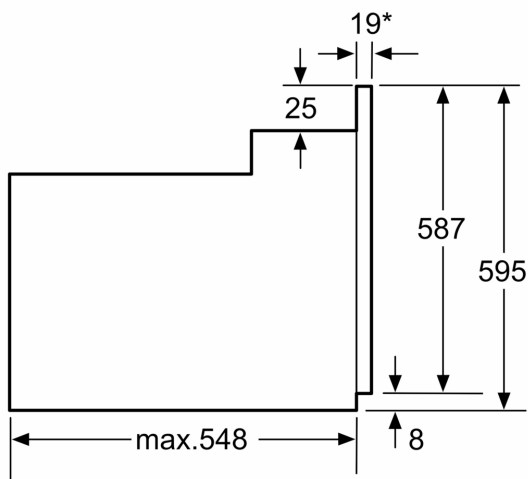

Размеры:

- Размер прибора (ВxШxГ) : 595 мм x 594 мм x 548 мм
- Установочные размеры (ВxШxГ): 560 мм - 568 мм x 362 мм - 382 мм x 300 мм
- "Пожалуйста, укажите размеры встраивания , приведенные в монтажном чертеже"

**Серия 2, Встраиваемый духовой шкаф, 60 x 60 см, Черный
HBF113BA0Q**

* 20 mm for metal fascias

measurements in mm

* 20 mm for metal fascias

measurements in mm

* 20 mm for metal fascias

Dimensions in mm