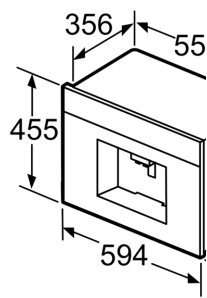

**Серия 8, Встраиваемая
автоматическая кофемашина,
Нержавеющая сталь
CTL636ES1**

Bean and water
are removed from
Recommended i
height 95-145 cm