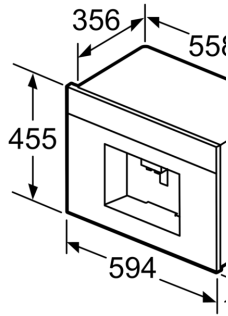

**Серия 8, Встраиваемая
автоматическая кофемашина,
Нержавеющая сталь
CTL636ES1**

Bean and water
are removed from
Recommended i
height 95-145 cm

Bean and water
are removed from
Recommended i
height 95-145 cm

left corner insta

If using the 92° r
(spare part no. 0
the minimum dis
is only 100 mm.