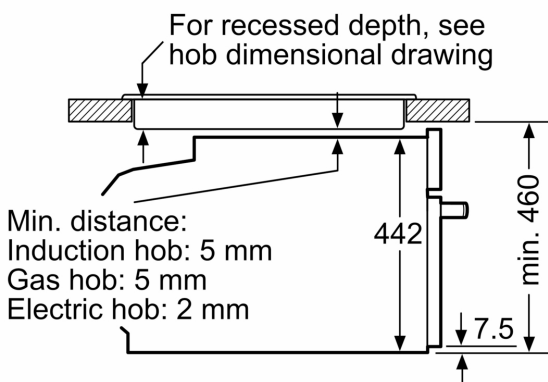

**Серия 8, Компактный встроенный  
духовой шкаф с микроволнами, 60  
х 45 см, Черный  
SMG636BB1**

Дополнительная функция: .....Микрокомби - микроволны в комбинации с режимами нагрева  
Тип управления: .....Электронное  
Размеры (ВхШхГ): .....455х594х548 мм  
Размеры рабочей камеры: ..... 237 х 480 х 392 мм  
Длина кабеля электропитания: ..... 150.0 см  
Вес нетто: .....35.3 кг  
Вес брутто: ..... 37.6 кг  
EAN-код: .....4242002807423  
Максимальная мощность микроволновой печи: .....900 Вт  
Потребляемая мощность: .....3600 Вт  
Ток : .....16 А  
Напряжение: ..... 220-240 В  
Частота: .....60; 50 Гц  
Тип штекера: .....Вилка GARDY с заземлением  
Аксессуары в комплекте: ..... 1 х Комбинированная решетка, 1 х Универсальный противень

**Серия 8, Компактный встроенный  
духовой шкаф с микроволнами, 60  
x 45 см, Черный  
CMG636BB1**

Installation with a hob.

If the compact appliance will be installed underneath a hob, the following worktop thicknesses (including substructure if necessary) must be taken into account.

Hob type	min. worktop thickness	
	fitted	flush
Induction hob	42 mm	43 mm
Full surface Induction hob	52 mm	53 mm
Gas hob	32 mm	43 mm
Electric hob	32 mm	35 mm