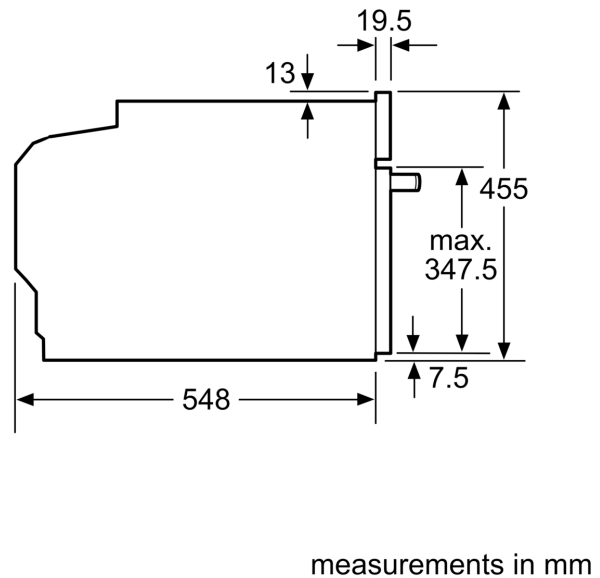

**Серия 8, Компактный встроенный
духовой шкаф с микроволнами, 60
x 45 см, Черный
CMG636BB1**