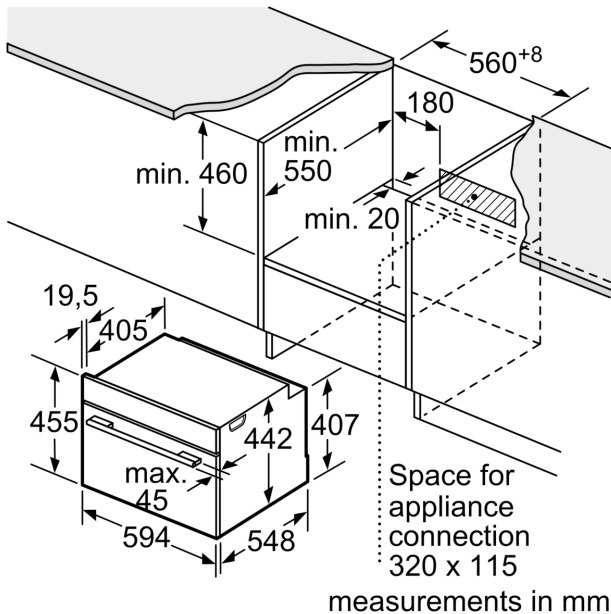

**Серия 8, Компактный встроенный  
духовой шкаф с микроволнами, 60  
х 45 см, Черный  
SMG636BB1**

Дополнительная функция: .....Микрокомби - микроволны в комбинации с режимами нагрева  
Тип управления: .....Электронное  
Размеры (ВхШхГ): .....455х594х548 мм  
Размеры рабочей камеры: ..... 237 х 480 х 392 мм  
Длина кабеля электропитания: ..... 150.0 см  
Вес нетто: .....35.3 кг  
Вес брутто: ..... 37.6 кг  
EAN-код: .....4242002807423  
Максимальная мощность микроволновой печи: .....900 Вт  
Потребляемая мощность: .....3600 Вт  
Ток : .....16 А  
Напряжение: ..... 220-240 В  
Частота: .....60; 50 Гц  
Тип штекера: .....Вилка GARDY с заземлением  
Аксессуары в комплекте: ..... 1 х Комбинированная решетка, 1 х Универсальный противень

**Серия 8, Компактный встроенный  
духовой шкаф с микроволнами, 60  
x 45 см, Черный  
CMG636BB1**

Installation with a hob.

If the compact appliance will be installed underneath a hob, the following worktop thicknesses (including substructure if necessary) must be taken into account.

Hob type	min. worktop thickness	
	fitted	flush
Induction hob	42 mm	43 mm
Full surface Induction hob	52 mm	53 mm
Gas hob	32 mm	43 mm
Electric hob	32 mm	35 mm