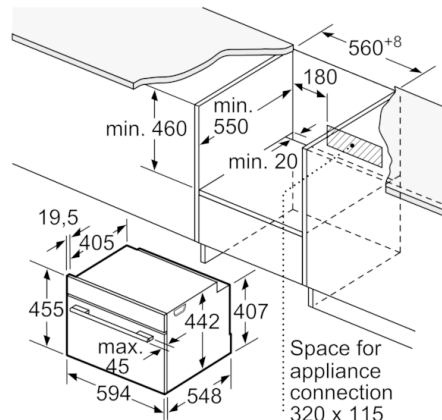

**Serie | 8, пароварка, 60 x 45 см,  
нержавеющая сталь  
CDG634BS1**

**Пароварка: готовить продукты, особенно бережно, сохраняя аромат и витамины.**

**Технические особенности**

Цвет фронтальной панели :	нержавеющая сталь
Встраиваемый/ свободностоящий :	Встроенный
Размеры ниши для встра. (мм) :	450-455 x 560-568 x 550
Размеры прибора в упаковке (мм) :	520 x 650 x 710
Материал панели управления :	Stainless steel
Материал двери :	стекло
Вес нетто (кг) :	24,523
Сертификат соответствия :	CE, VDE
Длина сетевого кабеля (см) :	150
EAN-код :	4242002789132
Мощность подключения (Вт) :	1750
Предохранители (А) :	10
Напряжение (В) :	220-240
Частота (Гц) :	60; 50
Тип штепсельной вилки :	Gardy plug w/ earthing
Сертификат соответствия :	CE, VDE

---

- Внутренний объем шкафа: 38 л
- Внутреннее освещение, Внутреннее освещение духовки Comfort
- Резервуар для воды 1.3 л
- 3,7" цветной TFT экран с сенсорными кнопками управления
- Электронные часы
- Длина сетевого кабеля: 150 см
- Размер прибора (ВхШхГ) : 455 мм x 594 мм x 548 мм

**Serie | 8, пароварка, 60 x 45 см,  
нержавеющая сталь  
CDG634BS1**

Installation with a hob.

measurements in mm

If the compact appliance will be installed underneath a hob, the following worktop thicknesses (including substructure if necessary) must be taken into account.

Hob type	min. worktop thickness	
	fitted	flush
Induction hob	42 mm	43 mm
Full surface Induction hob	52 mm	53 mm
Gas hob	32 mm	43 mm
Electric hob	32 mm	35 mm

measurements in mm

measurements in mm