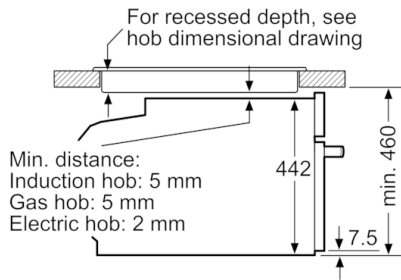

**Serie | 8, пароварка, 60 x 45 см,  
нержавеющая сталь  
CDG634BS1**

**Пароварка: готовить продукты, особенно бережно, сохраняя аромат и витамины.**

**Технические особенности**

Цвет фронтальной панели :	нержавеющая сталь
Встраиваемый/ свободностоящий :	Встроенный
Размеры ниши для встра. (мм) :	450-455 x 560-568 x 550
Размеры прибора в упаковке (мм) :	520 x 650 x 710
Материал панели управления :	Stainless steel
Материал двери :	стекло
Вес нетто (кг) :	24,523
Сертификат соответствия :	CE, VDE
Длина сетевого кабеля (см) :	150
EAN-код :	4242002789132
Мощность подключения (Вт) :	1750
Предохранители (А) :	10
Напряжение (В) :	220-240
Частота (Гц) :	60; 50
Тип штепсельной вилки :	Gardy plug w/ earthing
Сертификат соответствия :	CE, VDE

**Принадлежности**

1 x паросборник, с отверстиями, размер L, 1 x паросборник,  
без отверстий, размер L, 1 x Губка

**Serie | 8, пароварка, 60 x 45 см,  
нержавеющая сталь  
CDG634BS1**

**Пароварка: готовить продукты, особенно бережно, сохраняя аромат и витамины.**

---

- Внутренний объем шкафа: 38 л
- Внутреннее освещение, Внутреннее освещение духовки Comfort
- Резервуар для воды 1.3 л
- 3,7" цветной TFT экран с сенсорными кнопками управления
- Электронные часы
- Длина сетевого кабеля: 150 см
- Размер прибора (ВхШхГ) : 455 мм x 594 мм x 548 мм

**Serie | 8, пароварка, 60 x 45 см,  
нержавеющая сталь  
CDG634BS1**

Installation with a hob.

measurements in mm

If the compact appliance will be installed underneath a hob, the following worktop thicknesses (including substructure if necessary) must be taken into account.