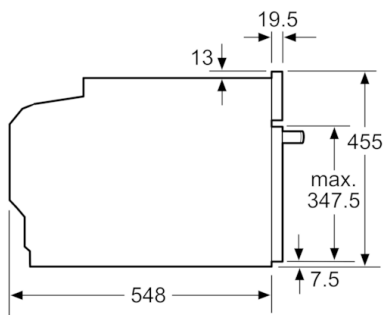

**Serie | 8, пароварка, 60 x 45 см,  
нержавеющая сталь  
CDG634BS1**

**Пароварка: готовить продукты, особенно бережно, сохраняя аромат и витамины.**

**Технические особенности**

Цвет фронтальной панели :	нержавеющая сталь
Встраиваемый/ свободностоящий :	Встроенный
Размеры ниши для встра. (мм) :	450-455 x 560-568 x 550
Размеры прибора в упаковке (мм) :	520 x 650 x 710
Материал панели управления :	Stainless steel
Материал двери :	стекло
Вес нетто (кг) :	24,523
Сертификат соответствия :	CE, VDE
Длина сетевого кабеля (см) :	150
EAN-код :	4242002789132
Мощность подключения (Вт) :	1750
Предохранители (А) :	10
Напряжение (В) :	220-240
Частота (Гц) :	60; 50
Тип штепсельной вилки :	Gardy plug w/ earthing
Сертификат соответствия :	CE, VDE

---

- Внутренний объем шкафа: 38 л
- Внутреннее освещение, Внутреннее освещение духовки Comfort
- Резервуар для воды 1.3 л
- 3,7" цветной TFT экран с сенсорными кнопками управления
- Электронные часы
- Длина сетевого кабеля: 150 см
- Размер прибора (ВхШхГ) : 455 мм x 594 мм x 548 мм

**Serie | 8, пароварка, 60 x 45 см,  
нержавеющая сталь  
CDG634BS1**

Installation with a hob.

measurements in mm

If the compact appliance will be installed underneath a hob, the following worktop thicknesses (including substructure if necessary) must be taken into account.

Hob type	min. worktop thickness	
	fitted	flush
Induction hob	42 mm	43 mm
Full surface Induction hob	52 mm	53 mm
Gas hob	32 mm	43 mm
Electric hob	32 mm	35 mm

measurements in mm

measurements in mm