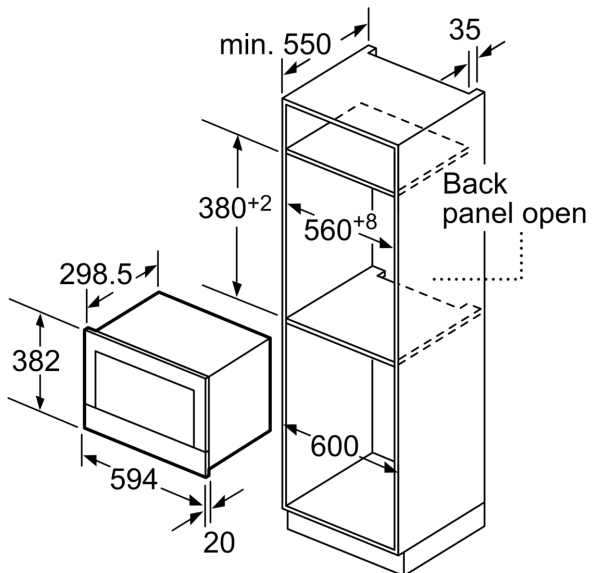

measurements in mm