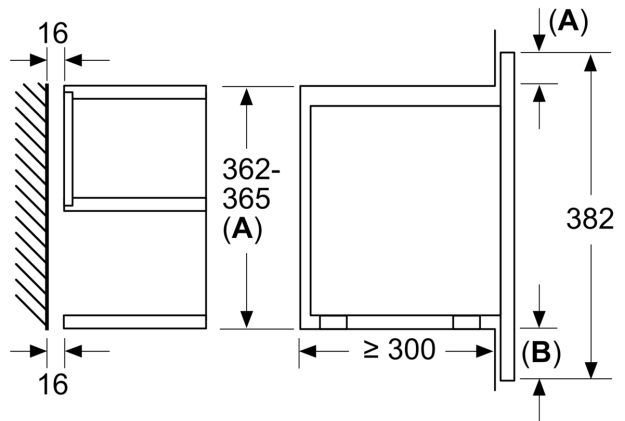

Дополнительная функция: Микроволны
Тип управления: Электронное
Размеры (ВхШхГ): 382х594х318 мм
Размеры рабочей камеры: 220 х 350 х 270 мм
Длина кабеля электропитания: 150.0 см
Вес нетто: 16.7 кг
Вес брутто: 18.9 кг
EAN-код: 4242002813752
Максимальная мощность микроволновой печи: 900 Вт
Потребляемая мощность: 1220 Вт
Ток : 10 А
Напряжение: 220-240 В
Частота: 50; 60 Гц
Тип штекера: Вилка Gardy с заземлением

**Серия 8, встроенная
микроволновая печь, 60 x 38 см,
Черный
BFL634GB1**

**Встраиваемая микроволновая печь с
объемом 38 см. Возможности:
разморозка, разогрев, идеальный
процесс приготовления пищи.**

-
- LED-освещение
 - Размер прибора (ВхШхГ) : 382 мм x 594 мм x 318 мм
 - Установочные размеры (ВхШхГ): 560 мм - 568 мм x 362 мм - 382 мм x 300 мм
 - Длина сетевого кабеля: 150 см

Дизайн:

Комфорт:

Комфорт / Безопасность:

Техническая информация:

**Серия 8, встроенная
микроволновая печь, 60 x 38 см,
Черный
BFL634GB1**

measurements in mm

A: Back panel open

measurements in mm

A: Overhang at top:

Recess 362: 6 mm

Recess 365: 3 mm

B: Overhang at bottom: 14 mm

measurements in mm