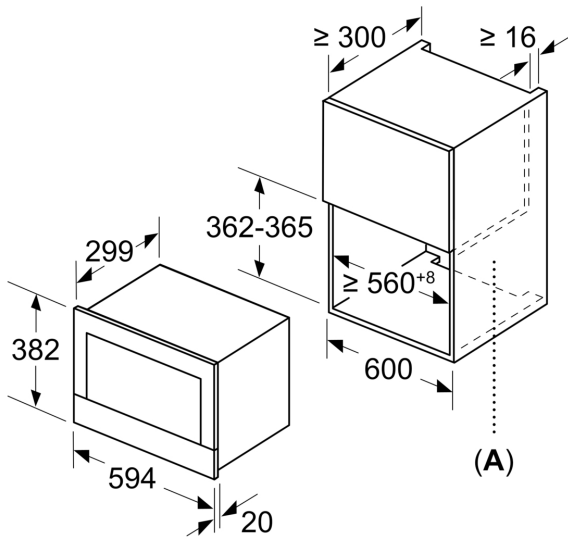

Дополнительная функция: Микроволны
Тип управления: Электронное
Размеры (ВхШхГ): 382х594х318 мм
Размеры рабочей камеры: 220 х 350 х 270 мм
Длина кабеля электропитания: 150.0 см
Вес нетто: 16.7 кг
Вес брутто: 18.9 кг
EAN-код: 4242002813752
Максимальная мощность микроволновой печи: 900 Вт
Потребляемая мощность: 1220 Вт
Ток : 10 А
Напряжение: 220-240 В
Частота: 50; 60 Гц
Тип штекера: Вилка Gardy с заземлением

**Серия 8, встроенная
микроволновая печь, 60 x 38 см,
Черный
BFL634GB1**

**Встраиваемая микроволновая печь с
объемом 38 см. Возможности:
разморозка, разогрев, идеальный
процесс приготовления пищи.**

-
- LED-освещение
 - Размер прибора (ВхШхГ) : 382 мм x 594 мм x 318 мм
 - Установочные размеры (ВхШхГ): 560 мм - 568 мм x 362 мм - 382 мм x 300 мм
 - Длина сетевого кабеля: 150 см

Дизайн:

Комфорт:

Комфорт / Безопасность:

Техническая информация:

**Серия 8, встроенная
микроволновая печь, 60 x 38 см,
Черный
BFL634GB1**

measurements in mm

A: Back panel open

measurements in mm