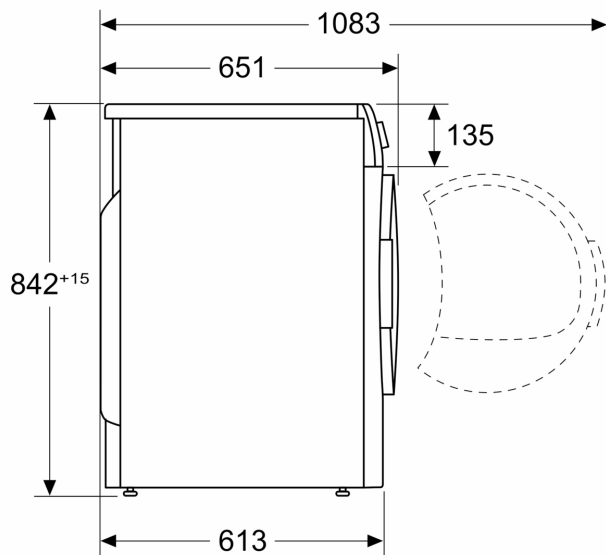

**Серия 4, Сушильная машина с
тепловым насосом, 8 kg, White
WTH83251BY**

Measurements in mm