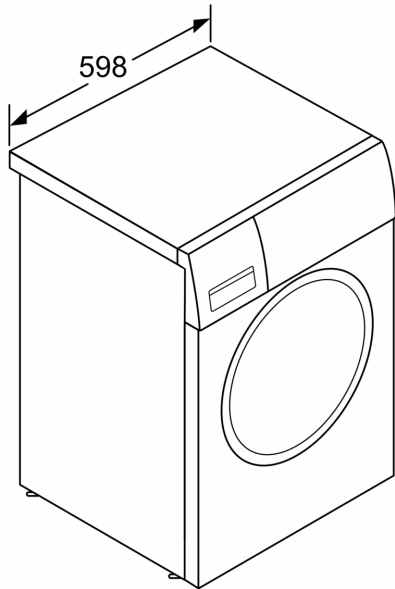

### Техническая информация

- Несъемная верхняя крышка. Встраивается в нишу высотой более 85 см.
- Размеры (В x Ш x Г): 84.8 см x 59.8 см x 59.0 см
- Глубина прибора: 59.0 см
- Глубина прибора, включая дверцу: 63.2 см
- Глубина прибора при открытой дверце: 106.3 см

---

measurements in mm