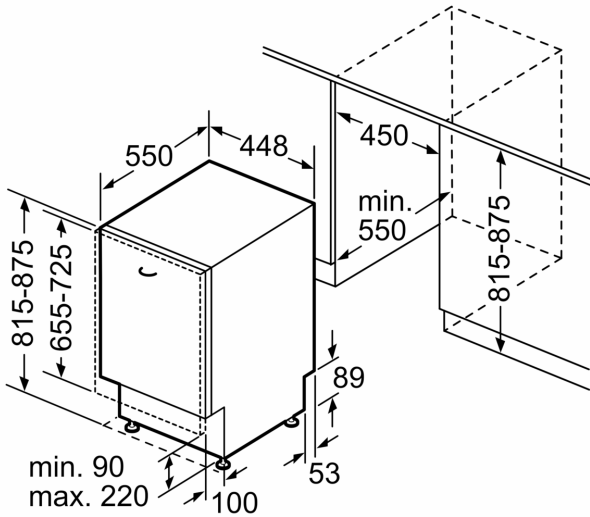

Серия 6, Встраиваемая посудомоечная машина, 45 см SPV6ZMX21K

- Home Connect позволяет управлять посудомоечной машиной через смартфон или планшет. Настройте прибор под себя, а не свои планы под прибор.
- Счетчик таблеток позволяет отслеживать остаток таблеток в посудомоечной машине и сообщать, когда они заканчиваются.
- PerfectDry на основе натурального минерала Zeolith: идеальные результаты сушки с меньшим использованием энергии даже для посуды, которая трудно сушится.
- TimeLight: статус программы и время до окончания четко проецируются на пол в высоком разрешении.
- DossageAssist: эффективное использование мощных средств.

Максимальное количество наборов посуды: 10
 Потребление воды: 9.5 л
 Встраиваемый / отдельно стоящий прибор: Встраиваемый
 Высота съемной рабочей поверхности: 0 мм
 Размеры прибора (В x Ш x Г): 815 x 448 x 550 мм
 Необходимые размеры ниши для встраивания (ВxШxГ): 815-875 x 450 x 550 мм
 Глубина при открытой на 90° дверце: 1150 мм
 Регулируемые ножки: Да - все с фронтальной стороны
 Максимальная высота регулирования ножек: 60 мм
 Регулируемый цоколь: Горизонтальный и вертикальный
 Вес нетто: 38.0 кг
 Общий вес: 39.8 кг
 Мощность подключения: 2400 Вт
 Ток : 10 А
 Напряжение: 220-240 В
 Частота: 50; 60 Гц
 Длина кабеля электропитания: 175.0 см
 Тип штекера: Вилка Gardy с заземлением
 Длина впускного шланга: 165 см
 Длина выпускного шланга: 205 см
 EAN-код: 4242005320967
 Типы установки: Встраиваемый

**Серия 6, Встраиваемая
посудомоечная машина, 45 см
SPV6ZMX21K**

measurements in mm

measurements in mm

socket
() values with extension kit