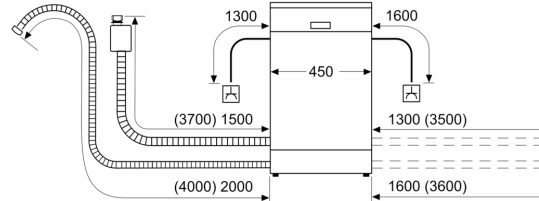

Максимальное количество наборов посуды: 10
 Потребление воды: 9.5 л
 Встраиваемый / отдельно стоящий прибор: Встраиваемый
 Высота съемной рабочей поверхности: 0 мм
 Размеры прибора (В x Ш x Г): 815 x 448 x 550 мм
 Необходимые размеры ниши для встраивания (ВxШxГ): 815-875 x 450 x 550 мм
 Глубина при открытой на 90° дверце: 1150 мм
 Регулируемые ножки: Да - все с фронтальной стороны
 Максимальная высота регулирования ножек: 60 мм
 Регулируемый цоколь: Горизонтальный и вертикальный
 Вес нетто: 38.0 кг
 Общий вес: 39.8 кг
 Мощность подключения: 2400 Вт
 Ток : 10 А
 Напряжение: 220-240 В
 Частота: 50; 60 Гц
 Длина кабеля электропитания: 175.0 см
 Тип штекера: Вилка Gardy с заземлением
 Длина впускного шланга: 165 см
 Длина выпускного шланга: 205 см
 EAN-код: 4242005320967
 Типы установки: Встраиваемый

SGZ0BI02	Крепежная планка
SGZ1010	Удлинение шлангов AquaStop
SMZ1051EU :	
SMZ5000	Комплект для посудом.машины
SMZ5002	Кассета для мытья столового серебра
SMZ5003	Откидной шарнир
SMZ5300	Держатель высоких бокалов

**Серия 6, Встраиваемая
посудомоечная машина, 45 см
SPV6ZMX21K**

measurements in mm

measurements in mm

socket
() values with extension kit