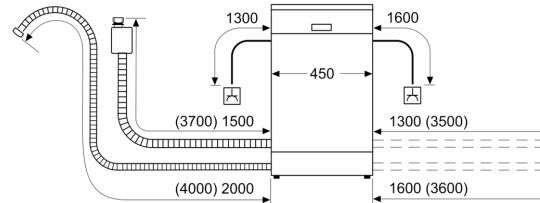

ТЕХНИЧЕСКАЯ ИНФОРМАЦИЯ

- Размеры прибора (ВхШхГ): 81.5 x 44.8 x 55 см

ТЕХНОЛОГИЧЕСКОЕ ОСНАЩЕНИЕ

**Серия 2, Встраиваемая
посудомоечная машина, 45 см
SPV2IKX10E**

measurements in mm

measurements in mm

 socket
 values with extension kit