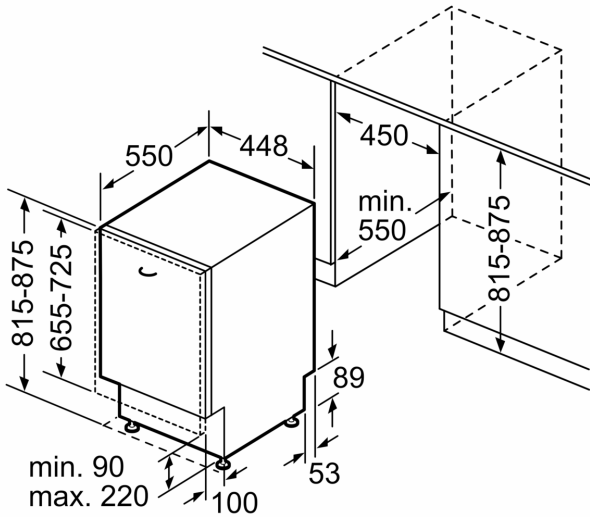

ТЕХНИЧЕСКАЯ ИНФОРМАЦИЯ

- Размеры прибора (ВхШхГ): 81.5 x 44.8 x 55 см

ТЕХНОЛОГИЧЕСКОЕ ОСНАЩЕНИЕ

**Серия 2, Встраиваемая
посудомоечная машина, 45 см
SPV2IKX10E**

measurements in mm

measurements in mm

 socket
 values with extension kit